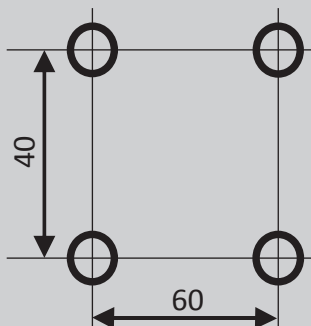

## Noir 3145 / Blanc 3144

**ATTENTION !** Par sécurité, il est nécessaire de couper le courant avant chaque intervention.

Montage mural  
Vis  $\varnothing 6$  non fournis

Charge maxi sur tige  $\varnothing 20$  pas 150 : 2 kg