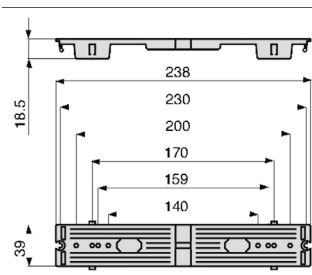

STU
Support coffret universel