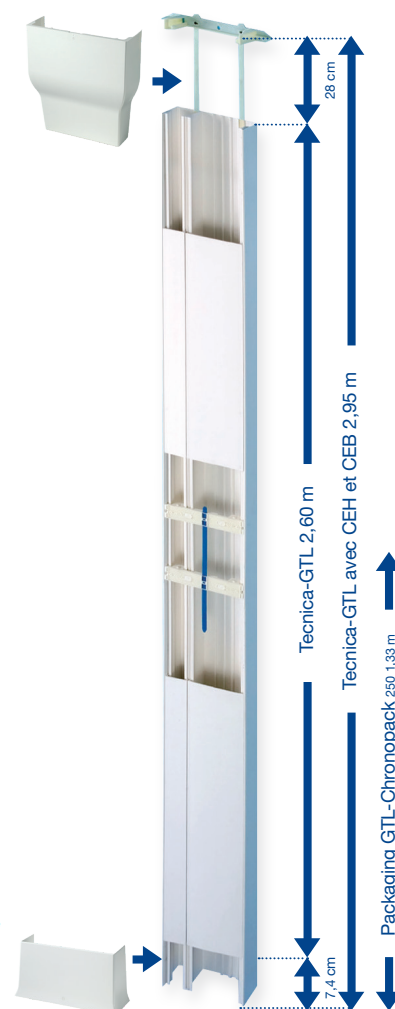

Tecnica-GTL

goulottes universelles pour ETEL

Composants

Socle lg std 2,6 m	Ensemble de couvercle 17+7 cm	Couvercle 25 cm	Cloison de séparation lg std 2 m	Embout de fermeture	Jonction couvercles coffret	Supports coffret universels (x4)	Cornets d'épanouissement		Joint souple GTL lg std 3 m
							Haut	Bas	
SOCLE-GTL250	COV-GTL	COV-GTL 250	SEP-G 60	LAN	JCT	STU	CEH	CEB	JS-GTL
B08703	B08704	B08705	B02415	B08710	B08711	B08712	B08713	B08714	B08716

Configurateur

Capacité en fils et câbles

Nombre de conducteurs ⁽⁴⁾

	Nombre de conducteurs ⁽⁴⁾					
	HO7V-U/R			Téléphone	TV	
	1,5 mm²	2,5 mm²	6 mm²	4p 6/10 Ø 6	Coaxial Ø 7,5	
	A	235	157	66	75	49
	B	64	45	17	24	14
	C	64	45	17	24	14
	D	64	45	17	24	14
	E	113	76	30	39	20
	F⁽⁵⁾	262	178	79	82	54

⁽⁴⁾ Attention : le nombre de conducteurs calculé correspond à une valeur optimisée, sans tenir compte du croisement des câbles à l'intérieur du conduit, ni du coefficient de foisonnement

⁽⁵⁾ Utilisation autre qu'avec le câble d'alimentation

Outils de fixation

Pour fixer moulures, plinthes et goulottes PVC sur supports bois, béton, surfaces métalliques, plâtres, etc.
Indiquée pour la plupart des plastiques, sauf polyéthylène et polypropylène
Fiche de sécurité consultable sur iboco.fr

DUCTACOL

B02550

Pistolet BC

B02500

Facilement inflammable

Irritant

Couleur	Blanc
Résistance à la température	-30°C à +60°C
Résistance à l'humidité	Excellente
Nettoyage	Solvant acétone