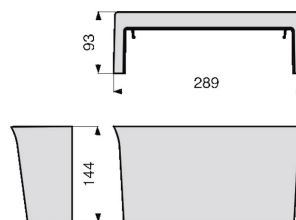

GTL
Goulotte universelle pour ETEL

STU
Support coffret universel

LAN
Embout de fermeture

JCT
Jonction couvercle coffret

CEH
Cornet d'épanouissement haut

CEB
Cornet d'épanouissement bas

Montage coffrets et platines