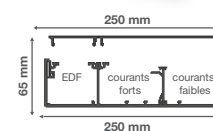

Caractéristiques techniques

Couleur	Blanc RAL 9010
Longueur standard	2,60 m ou 2 x 1,30 m
Profondeur	65 mm
Socle	perforé pour faciliter la fixation
	2 compartiments totalement isolés avec accès indépendant à chaque compartiment
	4 guides de fond dans le grand compartiment pour un cloisonnement avec cloison SEP-G
Compatibilité	platines appareillages 250 mm coffrets 13 modules
Ouverture couvercle	A l'aide d'un outil
Conformité	Réalisation d'installations conforme NF C 15-100 et NF C 14-100
Protection	Entièrement filmée

Normes

Classification CSTB : PVC classé M1
Certifiée norme EN 50085-1
Certifiée norme EN 50085-2-1
Marquage produits : CE

Packs Tecnica-GTL

B08700

GTL-Multipack250

- 1 socle de 2,6 m avec cloison intégrée
- 1 couvercle de 2,6 m, largeur 17 cm
- 1 couvercle de 2,6 m, largeur 7 cm
- 12 vis de montage coffret
- 4 jeux de 2 agrafes
- 12 adaptateurs pour coffret Hager
- 12 adaptateurs pour coffret Schneider⁽²⁾
- 8 adaptateurs pour coffret Legrand⁽²⁾

B08701

GTL-Chronopack250

- 2 socles de 1,3 m avec cloison intégrée
- 2 couvercles de 1,3 m, largeur 17 cm
- 2 couvercles de 1,3 m, largeur 7 cm
- 2 éclisses pour socle
- 12 vis de montage coffret
- 4 jeux de 2 agrafes
- 12 adaptateurs pour coffret Hager
- 12 adaptateurs pour coffret Schneider⁽²⁾
- 8 adaptateurs pour coffret Legrand⁽²⁾

Configurateur

Capacité en fils et câbles

Nombre de conducteurs ⁽⁴⁾

	Nombre de conducteurs ⁽⁴⁾					
	HO7V-U/R			Téléphone	TV	
	1,5 mm ²	2,5 mm ²	6 mm ²	4p 6/10 Ø 6	Coaxial Ø 7,5	
	A	235	157	66	75	49
	B	64	45	17	24	14
	C	64	45	17	24	14
	D	64	45	17	24	14
	E	113	76	30	39	20
	F⁽⁵⁾	262	178	79	82	54