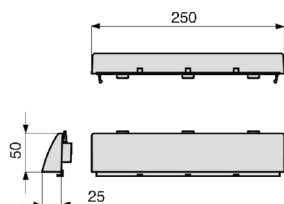

GTL
Goulotte universelle pour ETEL

STU
Support coffret universel

LAN
Embout de fermeture

JCT
Jonction couvercle coffret

CEH
Cornet d'épanouissement haut

CEB
Cornet d'épanouissement bas

Montage coffrets et platines