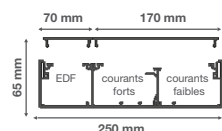

Caractéristiques techniques

Couleur	Blanc RAL 9010
Longueur standard	2,60 m ou 2 x 1,30 m
Profondeur	65 mm
Socle	perforé pour faciliter la fixation
	2 compartiments totalement isolés avec accès indépendant à chaque compartiment
	4 guides de fond dans le grand compartiment pour un cloisonnement avec cloison SEP-G
Compatibilité	platines appareillages 250 mm coffrets 13 modules
Ouverture couvercle	A l'aide d'un outil
Conformité	Réalisation d'installations conforme NF C 15-100 et NF C 14-100
Protection	Entièrement filmée

Normes

Classification CSTB : PVC classé M1
Certifiée norme EN 50085-1
Certifiée norme EN 50085-2-1
Marquage produits : CE

Packs Tecnica-GTL

B08700

GTL-Multipack250

- 1 socle de 2,6 m avec cloison intégrée
- 1 couvercle de 2,6 m, largeur 17 cm
- 1 couvercle de 2,6 m, largeur 7 cm
- 12 vis de montage coffret
- 4 jeux de 2 agrafes
- 12 adaptateurs pour coffret Hager
- 12 adaptateurs pour coffret Schneider⁽²⁾
- 8 adaptateurs pour coffret Legrand⁽²⁾

B08701

GTL-Chronopack250

- 2 socles de 1,3 m avec cloison intégrée
- 2 couvercles de 1,3 m, largeur 17 cm
- 2 couvercles de 1,3 m, largeur 7 cm
- 2 éclisses pour socle
- 12 vis de montage coffret
- 4 jeux de 2 agrafes
- 12 adaptateurs pour coffret Hager
- 12 adaptateurs pour coffret Schneider⁽²⁾
- 8 adaptateurs pour coffret Legrand⁽²⁾

Configurateur

Capacité en fils et câbles

Nombre de conducteurs ⁽⁴⁾

	Nombre de conducteurs ⁽⁴⁾					
	HO7V-U/R			Téléphone	TV	
	1,5 mm ²	2,5 mm ²	6 mm ²	4p 6/10 Ø 6	Coaxial Ø 7,5	
	A	235	157	66	75	49
	B	64	45	17	24	14
	C	64	45	17	24	14
	D	64	45	17	24	14
	E	113	76	30	39	20
	F⁽⁵⁾	262	178	79	82	54