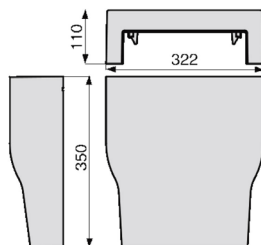

GTL
Goulotte universelle pour ETEL

STU
Support coffret universel

LAN
Embout de fermeture

JCT
Jonction couvercle coffret

CEH
Cornet d'épanouissement haut

CEB
Cornet d'épanouissement bas

Montage coffrets et platines