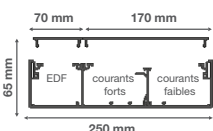

Caractéristiques techniques

Couleur	Blanc RAL 9010
Longueur standard	2,60 m ou 2 x 1,30 m
Profondeur	65 mm
Socle	perforé pour faciliter la fixation
	2 compartiments totalement isolés avec accès indépendant à chaque compartiment
	4 guides de fond dans le grand compartiment pour un cloisonnement avec cloison SEP-G
Compatibilité	platines appareillages 250 mm coffrets 13 modules
Ouverture couvercle	A l'aide d'un outil
Conformité	Réalisation d'installations conforme NF C 15-100 et NF C 14-100
Protection	Entièrement filmée

Normes

Classification CSTB : PVC classé M1
Certifiée norme EN 50085-1
Certifiée norme EN 50085-2-1
Marquage produits : CE

Packs Tecnica-GTL

B08700

GTL-Multipack250

- 1 socle de 2,6 m avec cloison intégrée
- 1 couvercle de 2,6 m, largeur 17 cm
- 1 couvercle de 2,6 m, largeur 7 cm
- 12 vis de montage coffret
- 4 jeux de 2 agrafes
- 12 adaptateurs pour coffret Hager
- 12 adaptateurs pour coffret Schneider⁽²⁾
- 8 adaptateurs pour coffret Legrand⁽²⁾

B08701

GTL-Chronopack250

- 2 socles de 1,3 m avec cloison intégrée
- 2 couvercles de 1,3 m, largeur 17 cm
- 2 couvercles de 1,3 m, largeur 7 cm
- 2 éclisses pour socle
- 12 vis de montage coffret
- 4 jeux de 2 agrafes
- 12 adaptateurs pour coffret Hager
- 12 adaptateurs pour coffret Schneider⁽²⁾
- 8 adaptateurs pour coffret Legrand⁽²⁾

B08702

GTL-Monopack250

- 1 socle de 2,6 m avec cloison intégrée
- 1 couvercle de 2,6 m, largeur 25 cm
- 12 vis de montage coffret
- 4 jeux de 2 agrafes
- 12 adaptateurs pour coffret Hager
- 12 adaptateurs pour coffret Schneider⁽²⁾
- 8 adaptateurs pour coffret Legrand⁽²⁾