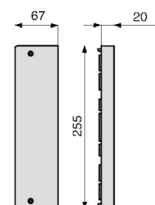

LAN
Embout de fermeture