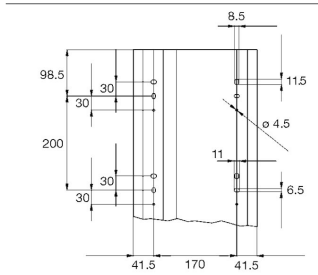

Schémas et cotes (mm)

Tecnica-GTL

goulottes universelles pour ETEL

GTL
Goulotte universelle pour ETEL