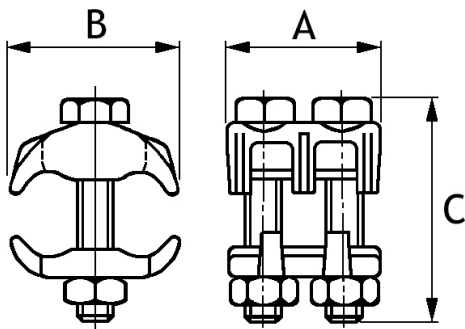

C.RG...

Domaine d'application : Industrie

Raccords à griffe en boîtes linéaire

Description :

Raccords à griffes (Caractéristiques techniques, voir page 194). Conditionnés en boîte plastique (dim. : 13 x 4,7 x 3 cm) pour linéaire.

Section câble (mm ²)	Code article	Réf.	Conditionnement
4 to 30	7124034	C6RG1-25	6