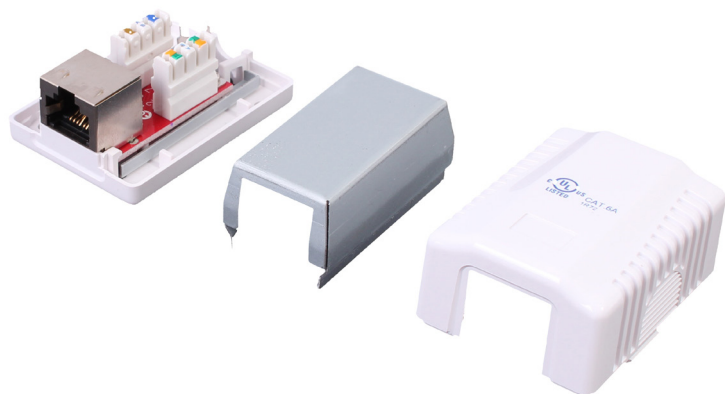

DESCRIPTION :

Ce boîtier mural équipé blindé FTP cat 6A permet d'installer une prise murale RJ45.

DESCRIPTION DETAILLÉE :

Les contacts CAD auto-dénudants peuvent être repérés avec les codes couleurs EIA568A et EIA568B.

Afin de faciliter la connexion des contacts auto-dénudants, vous pouvez utiliser un outil d'insertion.

CARACTERISTIQUES TECHNIQUES :

Catégorie :	Cat6A
Blindage :	FTP
Contacts auto-dénudants	
Fixation murale par vis ou adhésif double face	
Connexion avec un outil d'insertion	
Capot et socle en plastique blanc avec blindage intérieur	
Nombre de ports :	1 port

Données Logistiques

Référence : 25 258

Code Douane : 85366990

Poids Brut : 0,07kg

Dim produit : nc

Dim emballage : nc

Code EAN : 3660450252588

Pays d'origine : Chine