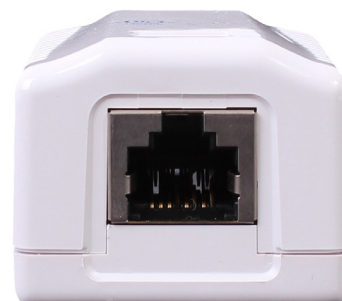

DESCRIPTION :

Ce boîtier mural équipé blindé FTP cat 6A permet d'installer une prise murale RJ45.

DESCRIPTION DETAILLÉE :

Les contacts CAD auto-dénudants peuvent être repérés avec les codes couleurs EIA568A et EIA568B.

Afin de faciliter la connexion des contacts auto-dénudants, vous pouvez utiliser un outil d'insertion.

CARACTERISTIQUES TECHNIQUES :

Catégorie :	Cat6A
Blindage :	FTP
Contacts auto-dénudants	
Fixation murale par vis ou adhésif double face	
Connexion avec un outil d'insertion	
Capot et socle en plastique blanc avec blindage intérieur	
Nombre de ports :	1 port