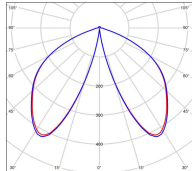

Louvre

catalogue 2020 p. 218

réf. 133112067

EAN. 3663660289603

Modèle 6

Données techniques

Tension nominale	230V AC
Plage de tension d'entrée	100 - 240 V AC
Driver output	700mA
Classe	1
IP	44
IK	-
Diffuseur	Verre clair monobloc
Paralume	-
Source	Module LED intégré
Température de couleur réelle	2700°K warm white
Flux total sortant	772 lm
Consommation totale	13 W
Classe énergétique	D (Source LED)
Efficacité lumineuse	59
IRC	83
SDCM	-

Espacement
conseillé 6 m
(PMR Emoy - 20 lux)
Hauteur de placement 2 m
Largeur du placement 2 m

Optique	-
Dimmable	Non
Ta	-
Durée de vie LED	50000 h (L90/B50)
Plage de température ambiante	-10 ~50°C
UGR	-
ULR	-
Groupe de risque photobiologique	Non
Distorsion harmonique THDI	-
Fixation	Oui
Détection	Non
Avec prise IP55	Non