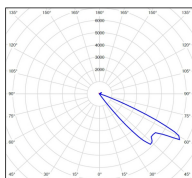

## Données techniques

Tension nominale	230V AC
Plage de tension d'entrée	220 - 240 V AC
Driver output	-
Alimentation output	-
Classe	1
IP	54
IK	-
Diffuseur	Polycarbonate opale
Paralume	-
Source	GU10 PAR16 LED
Température de couleur réelle	-
Flux total sortant	- lm
Consommation totale	- W
Classe énergétique	Classe de la lampe (non fournie)
Efficacité lumineuse	-
IRC	-
SDCM	-
Espacement conseillé	- m
(PMR Emoy - 20 lux)	
Hauteur de placement	- m
Largeur du placement	- m
Optique	-
Dimmable	-
Ta	-
Durée de vie LED	-
Plage de température ambiante	-10 ~50°C
UGR	-
ULR	-
Distorsion harmonique THDI	-
Fixation	Oui
Détection	Non
Avec prise IP55	Non

## Données logistiques

Dimensions du modèle	H.498 L.110 P.188
Poids net	1.980 Kg
Poids brut	2.240 Kg
Dimensions colis 1	H.520 L.210 P.120