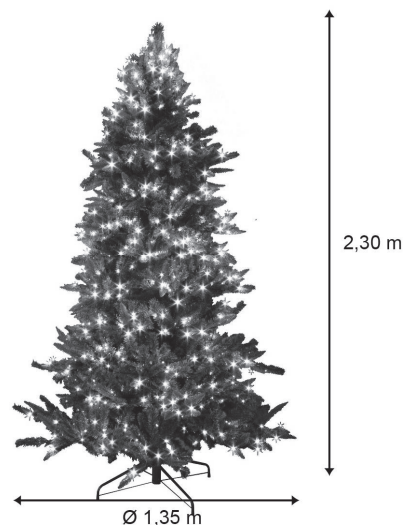

THE PINE TREE

70190

 **FESTILIGHT**
LIGHT UP YOUR LIFE !

70190

Sublimez votre décoration grâce à notre sapin artificiel bi-matière The Pine Tree de 2,30m de hauteur et 1,35m de diamètre ! Ce sapin vert traditionnel à l'effet naturel est dense et fourni avec 763 brins. Il est illuminé par 750 LED blanc chaud 31V. Avec un poids de 18,80kg, il est aussi bien conçu pour l'intérieur que pour l'extérieur. Il se monte très facilement et est certifié anti-feu M1.

CARACTÉRISTIQUES TECHNIQUES

Dimensions (L x l x h) : **0,00 x 0,00 x 230,00**
Poids : **21,400**
Nombre d'ampoules : **750**
Couleur led : **BLANCCHAUD**
Animation : **0**

Tension (V) : **30,0**
Puissance (W) : **20,0**
Usage : **Extérieur**
Indice de protection (IP) : **44**
Classe électrique : **3**

Matière du câble : **PVC**
Couleur du câble : **VERT**
Raccordable : **0**

DÉCOR ÉLÉGANT: Sublimez vos places, ruelles et mairies avec notre large gamme de décors élégants. Ces décors à poser et sujets lumineux apporteront une touche de lumière à vos décors.

EMBALLAGE

Gencod : **3700185605508**
Dimensions (L x l x h) : **130,00 x 33,00 x 38,00**
Poids : **21,400**
Type emballage : **NONDEFINI**

CARTON PCB

Quantité : **1**
Poids : **21,400**
Dimensions (L x l x h) : **130,00 x 33,00 x 38,00**