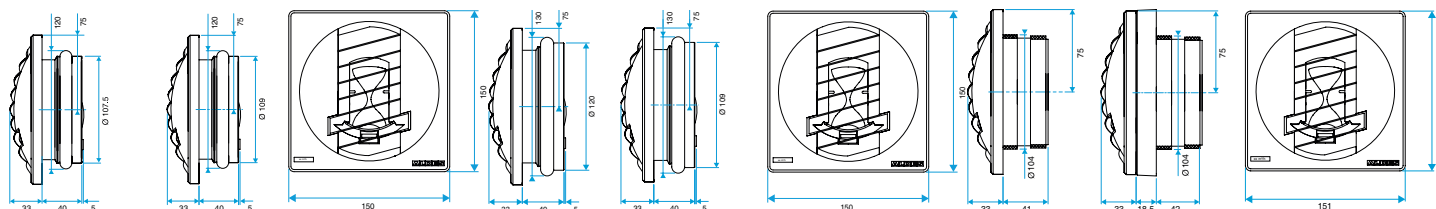

Données générales

Références	Matière de l'isolant	Type de commande	Couleur
11019253	-	Cordelette	Gris

Bouche d'extraction simple flux autoréglable

11019253

BAP COLOR 30/90 m³/h - Ø 100 mm - Gris

Données dimensionnelles

Références	H (mm)	L (mm)	Ø raccordement (mm)
11019253	150	33	100

BAP COLOR D116

BAP COLOR D125

BAP COLOR D100

BAP COLOR D0

Données aérauliques

Références	Débit base (m ³ /h)	Débit de pointe (m ³ /h)	Débit nominal (m ³ /h)	Plage de pression (Pa)
11019253	30	90	30/90	50-150