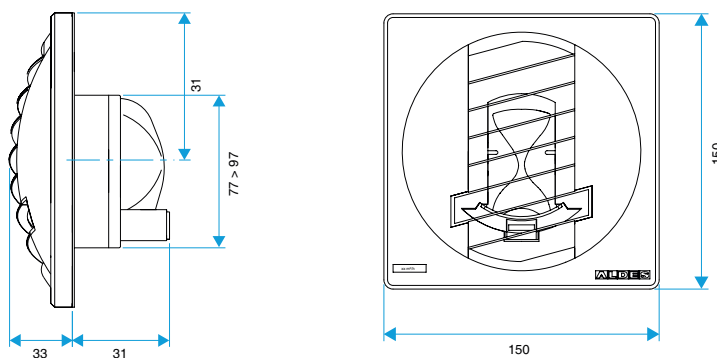

Données générales

Références	Matière de l'isolant	Type de commande	Couleur
11019253	-	Cordelette	Gris

Bouche d'extraction simple flux autoréglable

11019253

BAP COLOR 30/90 m³/h - Ø 100 mm - Gris

Données dimensionnelles

Références	H (mm)	L (mm)	Ø raccordement (mm)
11019253	150	33	100

BAP COLOR D116

BAP COLOR D125

BAP COLOR D100

BAP COLOR D0

Données aérauliques

Références	Débit base (m ³ /h)	Débit de pointe (m ³ /h)	Débit nominal (m ³ /h)	Plage de pression (Pa)
11019253	30	90	30/90	50-150