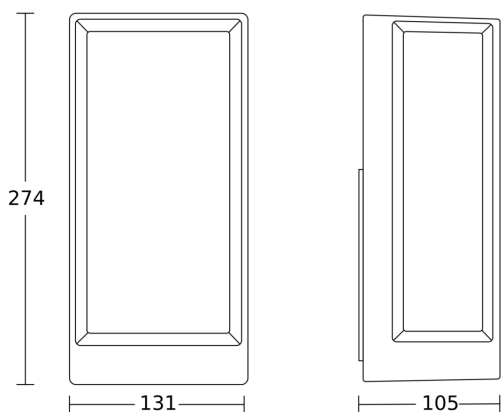

## Caractéristiques techniques

Dimensions (L x l x H)	105 x 131 x 274 mm
Avec source	Oui, système d'éclairage LED STEINEL
Garantie du fabricant	3 ans
Réglages via	Connect Bluetooth Mesh
Avec télécommande	Non
Variante	sans détecteur de mouvement, avec Bluetooth
UC1, Code EAN	4007841085254
Emplacement	Extérieur
Emplacement, pièce	extérieur, entrée, tout autour du bâtiment, terrasse / balcon
Coloris	anthracite
Plaquette numéros de maison autocollants incluse	Non
Lieu d'installation	mur
Résistance aux chocs	IK03
Indice de protection	IP54

## Dessin dimensionnel