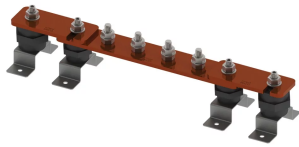

BARRE DE TERRE ÉLECTRIQUE, NUE, 12-CONNEXIONS, 2-NOMBRES DE SECTIONNEURS, 850-MM

CATALOG NUMBER

EEB12C506D2A

FEATURES

Permet un emplacement pratique pour la mise à la terre et l'équipotentialité en un seul point

Les barres omnibus avec liens de déconnexion permettent de tester facilement le système de prise de terre.

High conductivity, hard drawn, electrolytic tough pitch copper per EN 13601

Includes halogen-free polyamide insulators, stainless steel (EN 1.4401) hardware and mounting brackets

Il est possible de concevoir des barres personnalisées et de les fabriquer conformément aux spécifications du client

CARACTÉRISTIQUES DU PRODUIT

Complies With: IEC® EN 62561-1:2017 classe H

Material: Cuivre

Finish: Nu

Number of Connections: 12

Number of Disconnects: 2

Thread Size: M10

Height: 94-mm

Longueur: 850-mm

Width 1: 100-mm

Width 2: 50-mm