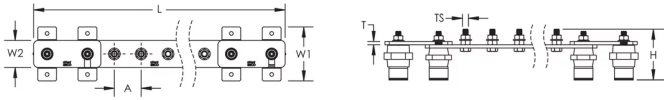

Finish: Nu

Number of Connections: 12

Number of Disconnects: 2

Thread Size: M10

Height: 94-mm

Longueur: 850-mm

Width 1: 100-mm

Width 2: 50-mm

Épaisseur: 6-mm

A: 50-mm

Unit Weight: 4,25-kg

ADDITIONAL PRODUCT DETAILS

Tinned finish is 8 microns according to ASTM B545 Service Class "C" for corrosive environments.

DIAGRAMS

AVERTISSEMENT

Les produits nVent doivent être installés et utilisés conformément aux consignes figurant dans les fiches d'instructions et les documents de formation des produits nVent. Les fiches d'instructions sont disponibles à l'adresse suivante: www.nvent.com et auprès de votre représentant du service client nVent. Une mauvaise installation, une utilisation incorrecte, une application erronée ou toute autre forme de non-respect scrupuleux des instructions et avertissements de nVent peuvent entraîner un dysfonctionnement du produit, des dommages matériels, des lésions corporelles graves et le décès et/ou annuler votre garantie.