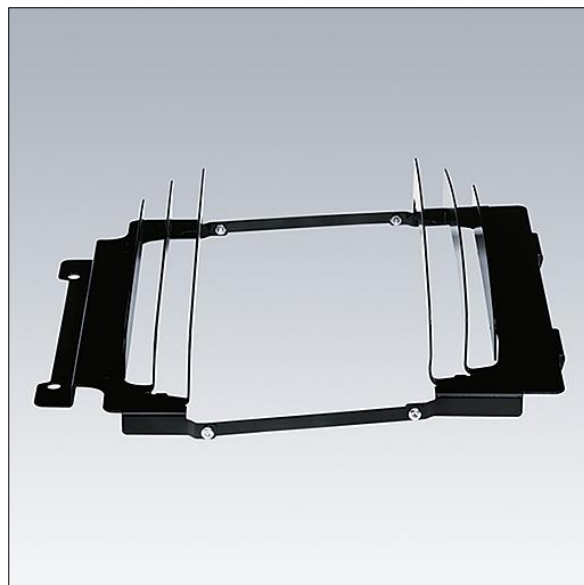

CiviTEQ

96643221 CQ S LOUVRES FRONT & BACK

THORN

CiviTEQ

TLG_CTEQ_F_LOUVRES.jpg

Position de la lampe: STD - Standard

Toutes les valeurs marquées d'un * sont des valeurs nominales. Sauf indication contraire, les valeurs sont applicables pour une température ambiante de 25 °C.