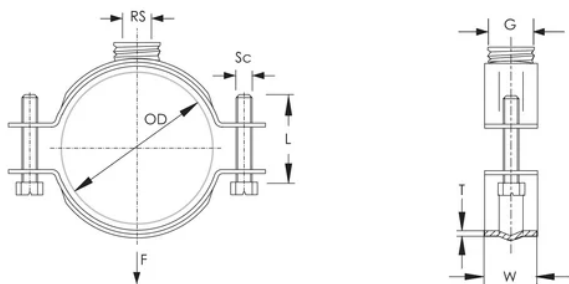

COLLIER DE SERRAGE À CHARGE LOURDE-PX-NI, ACIER, EG, 41–46MM OD, 1/2" FIL., 27MM

CATALOG NUMBER

PXN046EG

FEATURES

Comprend une combinaison de connexions-mâle/femelle

Pour charge lourde

CARACTÉRISTIQUES DU PRODUIT

Article Number: 577100

Nut Included: Oui

Material: Acier

Finish: Électrozingué

Outer Diameter: 41 – 46 mm

Pipe Size: 1 1/4-po

NB/DN: 32

Rod Size: M10

Thread: 1/2-po

Width: 27-mm

Épaisseur: 2,2-mm

Screw Diameter: M6

Screw Length: 20-mm

Static Load: 2500 N

DIAGRAMS

AVERTISSEMENT