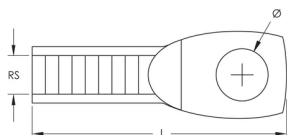

DOUILLE À ŒIL-ES, ACIER, EG, M6 TIGE

CATALOG NUMBER

EYESM6EG

CARACTÉRISTIQUES DU PRODUIT

Article Number: 574250

Material: Acier

Finish: Électrozingué

Rod Size: M6

Longueur: 43-mm

Diameter: 6-mm

DIAGRAMS

AVERTISSEMENT

Les produits nVent doivent être installés et utilisés conformément aux consignes figurant dans les fiches d'instructions et les documents de formation des produits nVent. Les fiches d'instructions sont disponibles à l'adresse suivante: www.nvent.com et auprès de votre représentant du service client nVent. Une mauvaise installation, une utilisation incorrecte, une application erronée ou toute autre forme de non-respect scrupuleux des instructions et avertissements de nVent peuvent entraîner un dysfonctionnement du produit, des dommages matériels, des lésions corporelles graves et le décès et/ou annuler votre garantie.