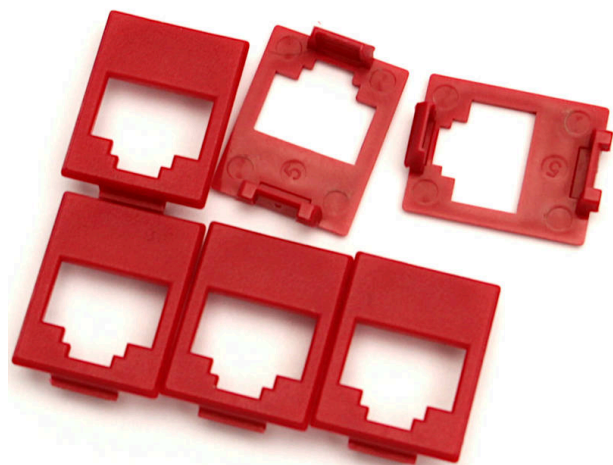

Inserts D'identification Excel de Couleur Rouge pour L'Article 100-775 (Lot de 6)

Référence du produit: 100-775-001

excel
without compromise.

✕ Convient uniquement au panneau de brassage 100-775

✕ Choix de couleurs disponibles

✕ Fourni en paquets de six

✕ Peut être remplacé par un keystone installé dans le panneau

✕ Convient aux prises blindées ou non blindées

Présentation du produit

Les inserts d'identification de port colorés Excel conviennent uniquement au panneau de brassage 100-775. Ces inserts de port colorés sont disponibles en rouge, bleu, vert et jaune et sont fournis en paquets de 6. Les bagues en plastique sont disponibles sous forme de codes de pièces séparées en rouge, bleu, vert ou jaune en paquets de 6 avec les codes de pièces 100-775-001 à 004.

Caractéristiques du produit

Élément	Valeur
adapté au nombre de jacks/coupleurs	6
catégorie	Keystone Jack dependent
couleur	rouge
mode de pose	Clip
hauteur	21,5 mm
largeur	17 mm
profondeur	6 mm

Inserts D'Identification Excel de Couleur Rouge pour L'Article 100-775 (Lot de 6)