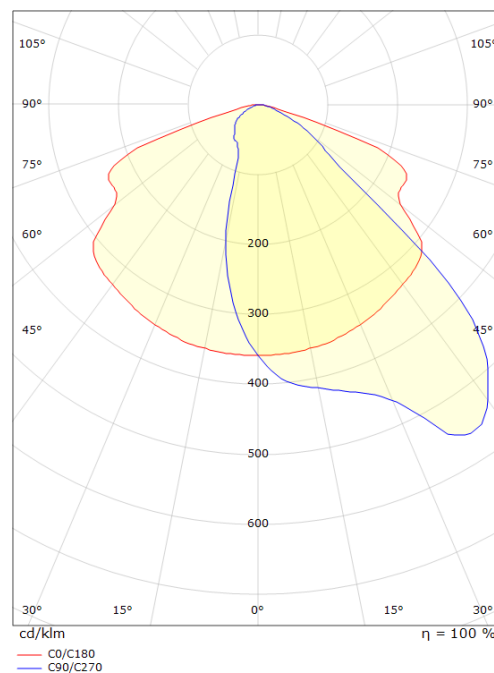

High5 Lentille M Gris

Codes-articles:

8246 087931

EAN:

5703821167932

Source lumineuse

Version:	Lentille M
Type de source lumineuse:	LED
Wattage:	23W
System wattage:	27.0W
Luminous flux:	2680lm
Efficacité:	100 lm/W
Tension:	230V
Température des couleurs:	4000K
Rendu des couleurs (CRI):	Ra>70
Facteur MacAdams:	SDCM: 5
Durée de vie:	L80/B10>100,000
Light distribution:	Lentille M

Matériaux et finition

Embase:	Aluminium coulé sous pression
Couleur:	Gris (structure 2150 sablé)
Optique:	Verre

Montage/Connexion

Montage:	Poteau - haut (Ø60mm), Outdoor
Câble:	Cable 2x1mm ² 6m
Wind projected area:	385cm ² - Max 4.2 kg
Max. luminaires per circuit breaker:	B10: 32, B16: 50, C10: 52, C16: 85

Dimensions (mm)

Longueur (L):	430
Largeur (W):	175
Hauteur (H):	200
Poids (brutto/netto):	5.4 / 5.2

Emballage

Dimensions de l'emballage:	445 x 185 x 210
----------------------------	-----------------

5 7 0 3 8 2 1 1 6 7 9 3 2