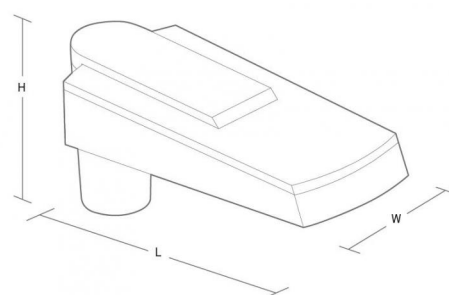

Matériaux et finition

Embase:	Aluminium coulé sous pression
Couleur:	Gris (structure 2150 sablé)
Optique:	Verre

Montage/Connexion

Montage:	Poteau - haut (Ø60mm), Outdoor
Câble:	Cable 2x1mm ² 6m
Wind projected area:	385cm ² - Max 4.2 kg
Max. luminaires per circuit breaker:	B10: 32, B16: 50, C10: 52, C16: 85

Dimensions (mm)

Longueur (L):	430
Largeur (W):	175
Hauteur (H):	200
Poids (brutto/netto):	5.4 / 5.2

Emballage

Dimensions de l'emballage:	445 x 185 x 210
----------------------------	-----------------

5 7 0 3 8 2 1 1 6 7 9 3 2