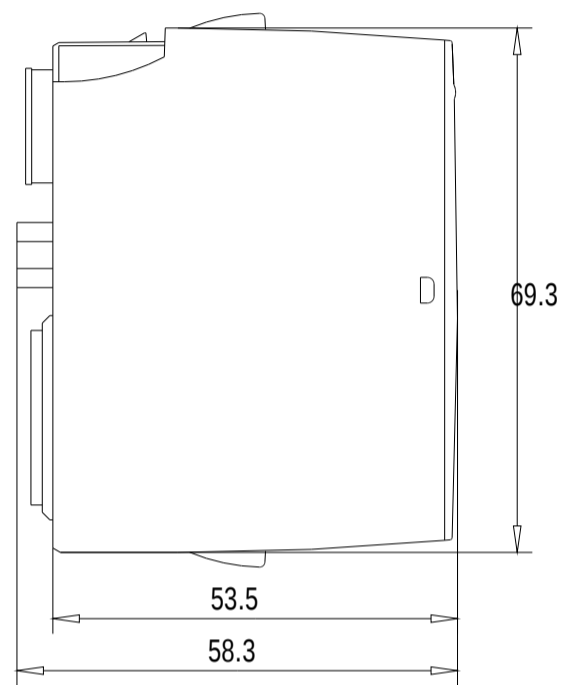

Vorne / Front

Links / Left

Oben / Top

Alle Bemessungswerte sind in Millimeter (mm) angegeben.
All dimensions are in millimeters (mm).

SIEMENS

6ES71326BD200BA0_001

Format / Size: DIN A3

Massstab / Scale: 1:1