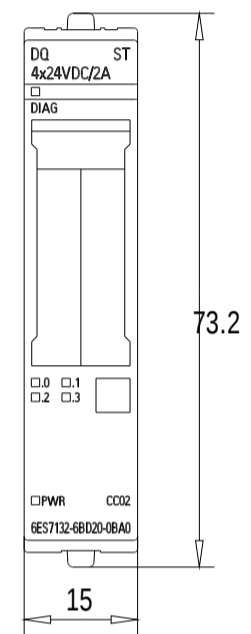

Vorne / Front

Links / Left

Oben / Top

Alle Bemessungswerte sind in Millimeter (mm) angegeben.
All dimensions are in millimeters (mm).

SIEMENS

6ES71326BD200BA0_001

Format / Size: DIN A3

Massstab / Scale: 1:1