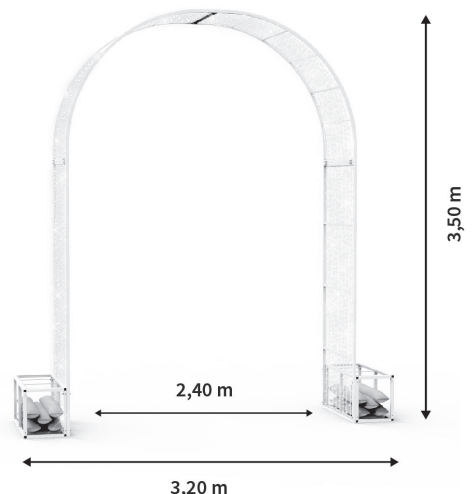

FAIRY TALE

43471LED-P9

FESTILIGHT
LIGHT UP YOUR LIFE !

43471LED-P9

Composez des passages féériques avec notre arche 3D lumineuse FAIRY TALE. Elle mesure 3,50m de hauteur pour 3,20m de largeur. Elle est illuminée par des LED blancs chauds pétillants. Avec un poids de 140kg, elle est aussi bien conçue pour l'intérieur que pour l'extérieur. Cette arche 230V est raccordable avec notre collection InfiniLight Pro.

CARACTÉRISTIQUES TECHNIQUES

Dimensions (L x l x h) : **0,00 x 320,00 x 350,00**
Poids : **0,000**
Nombre d'ampoules : **800**
Couleur led :
Animation : **0**

Tension (V) : **0,0**
Puissance (W) : **73,6**
Usage : **Extérieur**
Indice de protection (IP) : **44**
Classe électrique : **2**

Matière du câble :
Couleur du câble :
Raccordable : **0**

DÉCOR MAJESTUEUX: Partez à la découverte de notre gamme de décors majestueux. Ces décors gros volume lumineux créeront sans aucun doute l'attraction autour de vos places publiques ! Effet "wow" garanti !

EMBALLAGE

Gencod : **3700185667360**
Dimensions (L x l x h) : **0,00 x 0,00 x 0,00**
Poids : **0,000**
Type emballage :

CARTON PCB

Quantité : **1**
Poids : **0,000**
Dimensions (L x l x h) : **0,00 x 0,00 x 0,00**