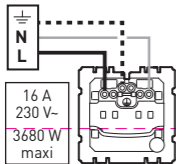

USB-C

Fixation à vis

Fixation à
griffes

Made in China

3 414971 679542

Prise 2 P+T

Fil rigide
section :
2,5 mm²

Association d'une prise de courant et d'un chargeur USB nouvelle génération type C. Permet le branchement d'appareils électriques ainsi que le chargement d'un terminal électronique (mobile, tablette ou power bank).

S'installe comme une prise de courant classique dans une boîte de profondeur 40 mm (boîte de profondeur 50 mm conseillée en cas de repiquage).

Chargeur USB Type C

1,5 A / 7,5 W - 5 V=

Intégré en face avant de la prise.
Auto-protège contre les surtensions.