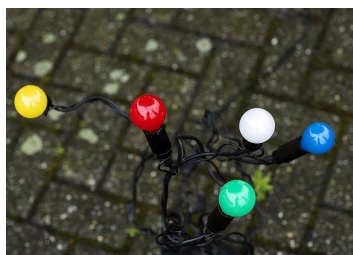

LED Party G45 E14 1W Vert

Numéro d'article 80100040068

BAI BaiColour LED Party Bulb Sphérique G45 E14 1W Vert 20lm 230V-240V 360°
45x76mm P45 IP44 PC éclairage de Noël/fêtes

Ces ampoules LED sphériques d'ambiance à efficacité énergétique Bailey LED sont fabriquées en plastique coloré dans la masse. Cela les rend beaucoup plus sûrs que leurs prédécesseurs traditionnels et fournit une lumière agréable et uniforme. Idéal pour les vacances, lors de festivals, terrasses, jardins à bière, parcs d'attractions ou pour d'autres décorations festives. Chaque fête mérite une ampoule Bailey Party! Peut également être utilisé à l'extérieur dans un support suspendu dans le cas de l'usage d'une douille appropriée (le support doit faire un joint étanche avec l'ampoule). Nous vous recommandons d'utiliser la lampe avec les guirlande Bailey 10 m.