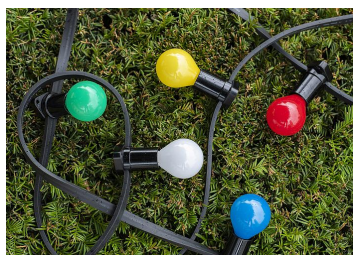

LED Party G45 E14 1W Vert

Numéro d'article 80100040068

BAI BaiColour LED Party Bulb Sphérique G45 E14 1W Vert 20lm 230V-240V 360°
45x76mm P45 IP44 PC éclairage de Noël/fêtes

Ces ampoules LED sphériques d'ambiance à efficacité énergétique Bailey LED sont fabriquées en plastique coloré dans la masse. Cela les rend beaucoup plus sûrs que leurs prédécesseurs traditionnels et fournit une lumière agréable et uniforme. Idéal pour les vacances, lors de festivals, terrasses, jardins à bière, parcs d'attractions ou pour d'autres décorations festives. Chaque fête mérite une ampoule Bailey Party! Peut également être utilisé à l'extérieur dans un support suspendu dans le cas de l'usage d'une douille appropriée (le support doit faire un joint étanche avec l'ampoule). Nous vous recommandons d'utiliser la lampe avec les guirlande Bailey 10 m.