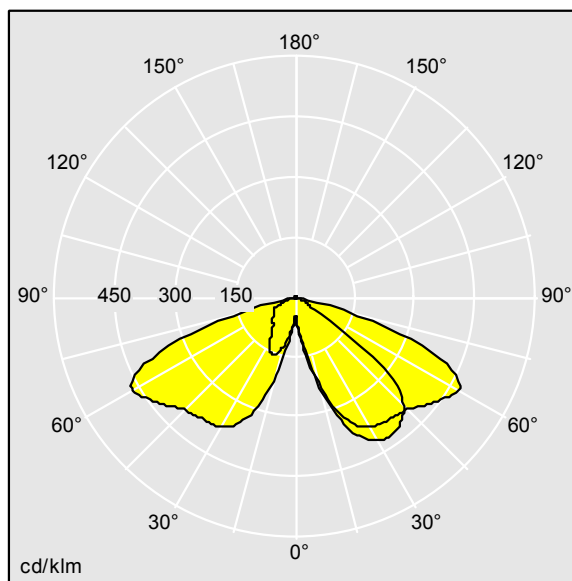

Legend

THORN

96262623 LEGEND 36L50 RC 730 BP CL2 T60.

LED 55W LEG_36L50-730RC	ISO 9223 C5	IP65	IK08		CE		EAC			
-------------------------	----------------	------	------	--	----	--	-----	--	--	--

Legend

Lanterne LED patrimoine moderne Installation portée avec optique fermée. Electronique, Classe électrique II, IP65, IK08. Corps : aluminium fonderie thermopoudré gris 900, finition texturée (close to RAL 7043). Boîtier : verre trempé plat. Protection contre les surtensions : 10 kV en mode commun single pulse et 8 kV en mode commun multipulse; 6 kV en mode différentiel multipulse. Si un système DALI est connecté: 6 kV en mode mode commun et mode différentiel multipulse. Livré avec LED 3 000 K.

Dimensions : 446 x 446 x 999 mm
Puissance du luminaire: 55 W
Poids : 17,5 kg
Scx : 0.14 m²

TLG_LGND_F_CLS.jpg

TLG_LGND_M_MTP.wmf

TL_LE36L50RC730.ltd

Position de la lampe: STD - Standard
Source lumineuse: LED
Flux lumineux du luminaire*: 6739 lm
Efficacité lumineuse du luminaire*: 123 lm/W
Indice min. de rendu des couleurs: 70
Rend.: 1,00 Rend. Sup.: 0,02 Rend. Inf.: 0,99

Convertisseur: 1 x 87500878 LCO 60/200-1050/100
NF C ADV3
Température de couleur*: 3000 Kelvin
Tolérance de la couleur (MacAdam intial): 5
Vie utile nominale (B10)*:
L90 100000h à 25°C
Puissance du luminaire*: 55 W Facteur de puissance
= 0,95