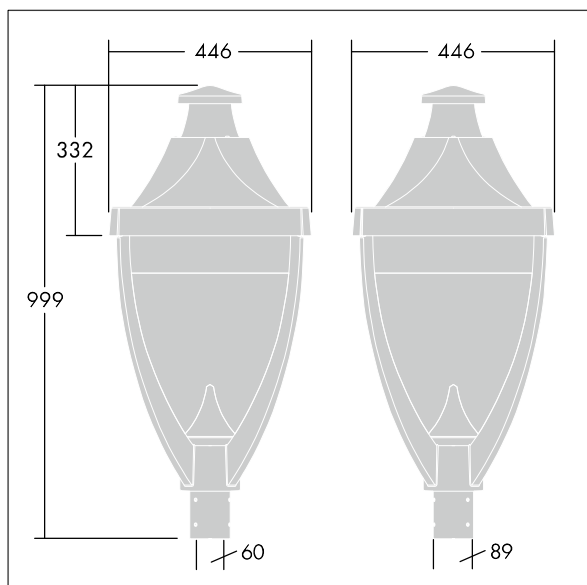

Legend

THORN

96262623 LEGEND 36L50 RC 730 BP CL2 T60.

LED 55W LEG_36L50-730RC	ISO 9223 C5	IP65	IK08		CE		EAC			
-------------------------	----------------	------	------	--	----	--	-----	--	--	--

Legend

Lanterne LED patrimoine moderne Installation portée avec optique fermée. Electronique, Classe électrique II, IP65, IK08. Corps : aluminium fonderie thermopoudré gris 900, finition texturée (close to RAL 7043). Boîtier : verre trempé plat. Protection contre les surtensions : 10 kV en mode commun single pulse et 8 kV en mode commun multipulse; 6 kV en mode différentiel multipulse. Si un système DALI est connecté: 6 kV en mode mode commun et mode différentiel multipulse. Livré avec LED 3 000 K.

Dimensions : 446 x 446 x 999 mm
Puissance du luminaire: 55 W
Poids : 17,5 kg
Scx : 0.14 m²

TLG_LGND_F_CLS.jpg

TLG_LGND_M_MTP.wmf

TL_LE36L50RC730.ltd

Position de la lampe: STD - Standard
Source lumineuse: LED
Flux lumineux du luminaire*: 6739 lm
Efficacité lumineuse du luminaire*: 123 lm/W
Indice min. de rendu des couleurs: 70
Rend.: 1,00 Rend. Sup.: 0,02 Rend. Inf.: 0,99

Convertisseur: 1 x 87500878 LCO 60/200-1050/100
NF C ADV3
Température de couleur*: 3000 Kelvin
Tolérance de la couleur (MacAdam intial): 5
Vie utile nominale (B10)*:
L90 100000h à 25°C
Puissance du luminaire*: 55 W Facteur de puissance
= 0,95