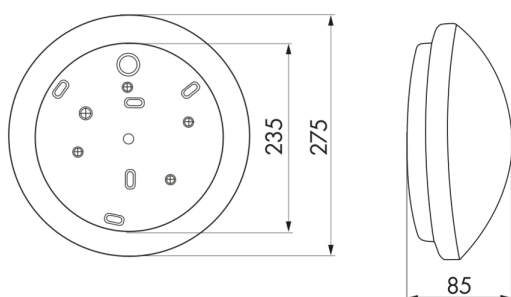

Données techniques

Tension:	230 V AC $\pm 10\%$ 50 / 60 Hz
Dimensions:	Ø 275 x 85 mm
Appareil d'éclairage:	max. 23 W avec douille E 27
Sécurité photobiologique:	RG 0
Niveau de protection:	IP40 / Classe II
Température ambiante:	-15 °C à +30 °C
Boîtier:	Verre dépoli

Désignation

Désignation	Couleur	N°-Article	EAN-Code
L1	blanc	94453	4007529944538

Accessoire

Désignation	Couleur	N°-Article	EAN-Code
Bague d'étanchéité IP54 HF- L1	-	37849	4007529378494

h (m)	Ø (m)	E (lx)
1.0	3.6	57
2.0	7.2	14
3.0	10.8	6
4.0	14.4	4
5.0	18.1	2

Dimensions 94453

Angle de rayonnement