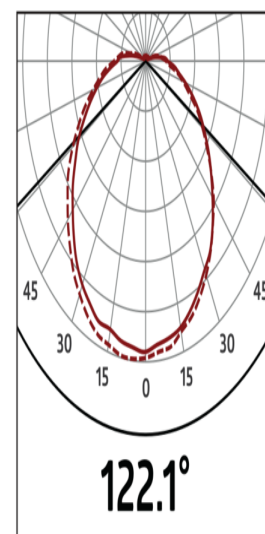

Données techniques

Tension:	230 V AC $\pm 10\%$ 50 / 60 Hz
Dimensions:	Ø 275 x 85 mm
Appareil d'éclairage:	max. 23 W avec douille E 27
Sécurité photobiologique:	RG 0
Niveau de protection:	IP40 / Classe II
Température ambiante:	-15 °C à +30 °C
Boîtier:	Verre dépoli

Désignation

Désignation	Couleur	N°-Article	EAN-Code
L1	blanc	94453	4007529944538

Accessoire

Désignation	Couleur	N°-Article	EAN-Code
Bague d'étanchéité IP54 HF- L1	-	37849	4007529378494

h (m)	Ø (m)	E (lx)
1.0	3.6	57
2.0	7.2	14
3.0	10.8	6
4.0	14.4	4
5.0	18.1	2

Dimensions 94453

Angle de rayonnement