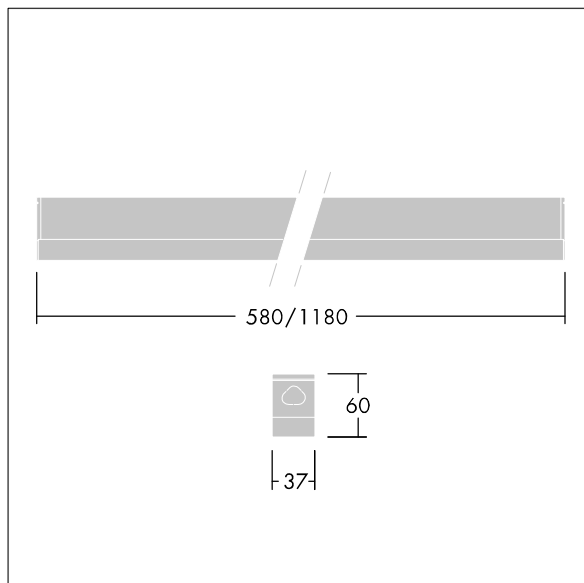

# Equaline Mini

96630773 EQUAMINI L580 LED950-830

THORN

LED 9W LED_EQUM_1071_HF	IP20	IK06		CE		EAC			T <sub>a</sub> 35
-------------------------	------	------	--	----	--	-----	--	--	-------------------

## Equaline Mini

Réglette LED pour Monté en plafonnier. Electronique, non gradable. Classe électrique I. IP20, IK06. Corps : aluminium extrudé avec finition anodisé. Diffuseur : Polycarbonate (PC) opale. Embout : Polycarbonate (PC) injecté. Possibilité d'installation en continu. Raccordement électrique via une trappe à l'arrière du produit. Livré avec LED 3 000 K

Dimensions : 580 x 37 x 60 mm  
Puissance du luminaire: 9,2 W  
Flux lumineux du luminaire: 1053 lm  
Efficacité lumineuse du luminaire: 114 lm/W  
Poids : 0,65 kg

TLG\_EQUM\_F\_ST.jpg

TLG\_EQUM\_M\_LD1.wmf

TLTP\_EQUM\_L580\_LED950\_830.idt

Position de la lampe: STD - Standard  
Source lumineuse: LED  
Flux lumineux du luminaire\*: 1053 lm  
Efficacité lumineuse du luminaire\*: 114 lm/W  
Indice min. de rendu des couleurs: 80  
Convertisseur: 1 x 28002472 EQUAMINI L580 LED950-830  
Rend.: 0,98 Rend. Sup.: 0,15 Rend. Inf.: 0,83