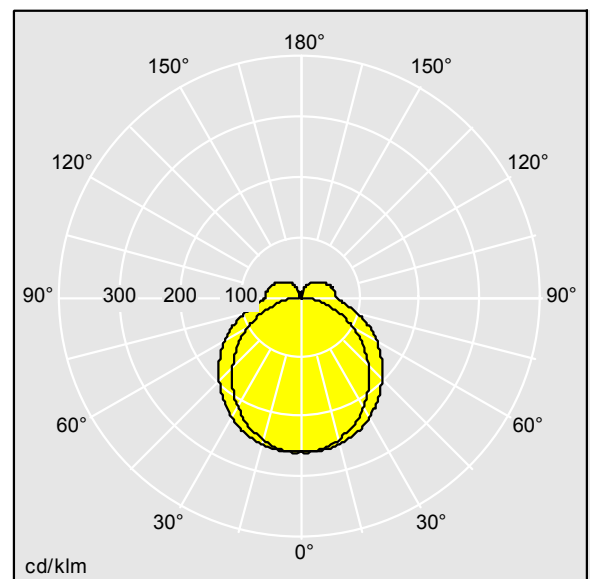

# Equaline Mini

96630773 EQUAMINI L580 LED950-830

THORN

LED 9W LED_EQUM_1071_HF	IP20	IK06		CE		EAC			T <sub>a</sub> 35
-------------------------	------	------	--	----	--	-----	--	--	-------------------

## Equaline Mini

Réglette LED pour Monté en plafonnier. Electronique, non gradable. Classe électrique I. IP20, IK06. Corps : aluminium extrudé avec finition anodisé. Diffuseur : Polycarbonate (PC) opale. Embout : Polycarbonate (PC) injecté. Possibilité d'installation en continu. Raccordement électrique via une trappe à l'arrière du produit. Livré avec LED 3 000 K

Dimensions : 580 x 37 x 60 mm  
Puissance du luminaire: 9,2 W  
Flux lumineux du luminaire: 1053 lm  
Efficacité lumineuse du luminaire: 114 lm/W  
Poids : 0,65 kg

TLG\_EQUM\_F\_ST.jpg

TLG\_EQUM\_M\_LD1.wmf

TLTP\_EQUM\_L580\_LED950\_830.idt

Position de la lampe: STD - Standard  
Source lumineuse: LED  
Flux lumineux du luminaire\*: 1053 lm  
Efficacité lumineuse du luminaire\*: 114 lm/W  
Indice min. de rendu des couleurs: 80  
Convertisseur: 1 x 28002472 EQUAMINI L580 LED950-830  
Rend.: 0,98 Rend. Sup.: 0,15 Rend. Inf.: 0,83