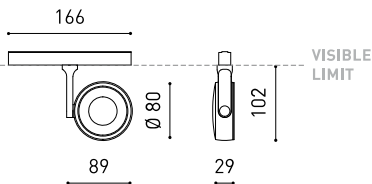

DIMENSIONS

ACCESSOIRES

HIGH CHROMATIC LED

TRACK 48V OPTIONS

TROPHÉES

PRODUIT

| | |
|-----------|-------------------------------|
| Nom | SIX M 48V SHORT 28° 2700K WTW |
| Référence | A3300120WTW-S |
| Couleur | Blanc Texturé - Rail Blanc |
| RAL | 9016 |
| Catégorie | TRACKLIGHTS |

D'AUTRES DONNÉES

| | |
|---------------------------|---------------------------|
| Étanchéité | IP20 |
| Contrôle sans fil | Veuillez consulter |
| Angle de basculement | 310° |
| Angle de rotation | 360° |
| Type de rail | Track 48V |
| Poids | 303 g |
| Poids avec emballage | 375 g |
| Dimensions de l'emballage | 188 x 165 x 53 mm |
| Unités par emballage | 1 |
| Matériaux | Aluminium / Polycarbonate |