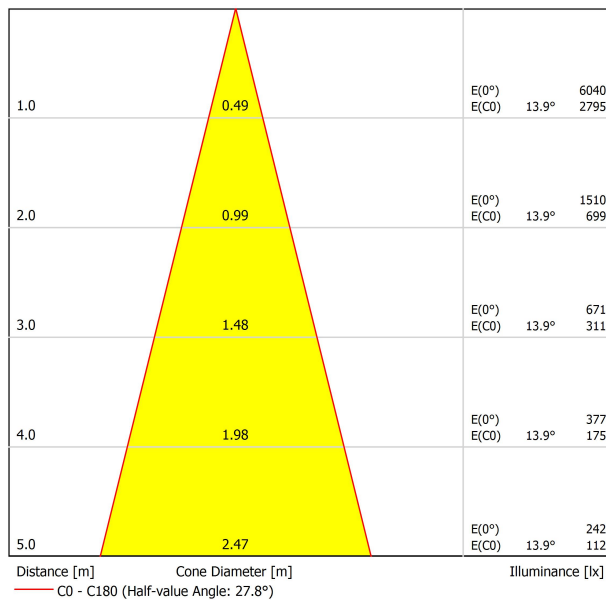

DIAGRAMME CONIQUE