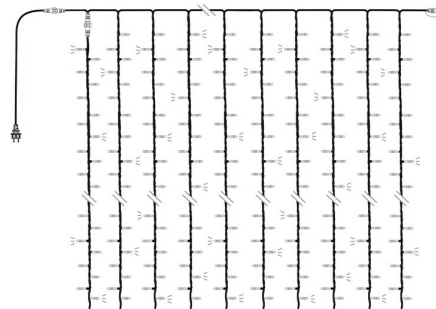

JOYLIGHT® led + flash-230V-2m x 5m

25CBLFX

Animations : FLASHY

Type d'article	Guirlandes professionnelles...
Dimensions (m)	l: 2.00 h: 5.00
Tension guirlandes (V)	230
Puissance (W)	55
Alimentation	Standard
Poids (kg)	6.1
Nb fixations	-
Nb pts lum. / Lumens	990 / 3207.6 lumens
Ratio Nb points lumineux / Puissance	18
Classe électrique	2
Indice d'étanchéité IP	IP66
Couleur dominante	Bleu
Matériau structure	Aluminium