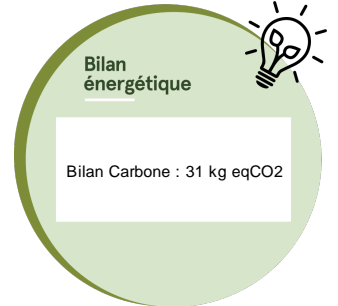

JOYLIGHT® led + flash-230V-2m x 5m

25CBLFX

Animations : FLASHY

Type d'article	Guirlandes professionnelles...
Dimensions (m)	l: 2.00 h: 5.00
Tension guirlandes (V)	230
Puissance (W)	55
Alimentation	Standard
Poids (kg)	6.1
Nb fixations	-
Nb pts lum. / Lumens	990 / 3207.6 lumens
Ratio Nb points lumineux / Puissance	18
Classe électrique	2
Indice d'étanchéité IP	IP66
Couleur dominante	Bleu
Matériau structure	Aluminium