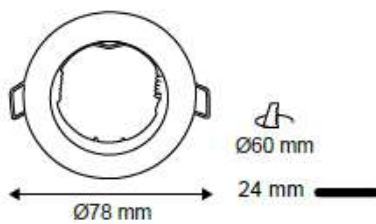

KIT GU10

Spot GU10 LED fixe

Descriptif :

- Kit LED 6,5W en aluminium avec repiquage automatique.
- Lampe LED 38°

CODE	Flux LED	Puissance	T° Couleur	Durée de vie
004813	450 lm	6.5 W	4000 K	20 000 h