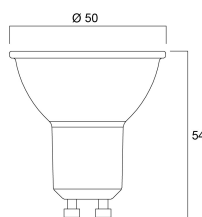

SCHÉMAS TECHNIQUES