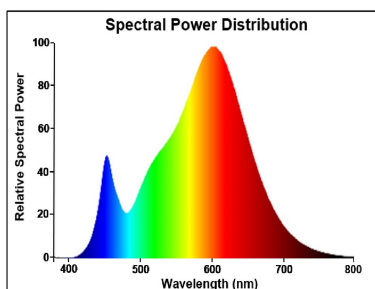

### Caractéristiques

- Gamme de lampes LED à réflecteur ES50, avec corps blanc - Culot GU10. IRC > 80 - Disponible en 3000K/4000K. Faisceau : 36° à 110°. Durée de vie : 15.000 heures . Application : Idéal pour le résidentiel. Garantie 3 ans. Ne convient pas aux luminaires fermés.

### Données optiques

Température de couleur (K)	3000
Couleur de lumière	Blanc chaud
IRC (Ra)	80
Variation SDCM	SDCM6
Consistance des couleurs (SDCM)	6
Intensité lumineuse (cd)	460
Angle de faisceau (°)	36
Groupe de risques photobiologiques	RG1
Maintien du flux à la fin de la durée de vie (%)	70

## PHOTOMÉTRIE