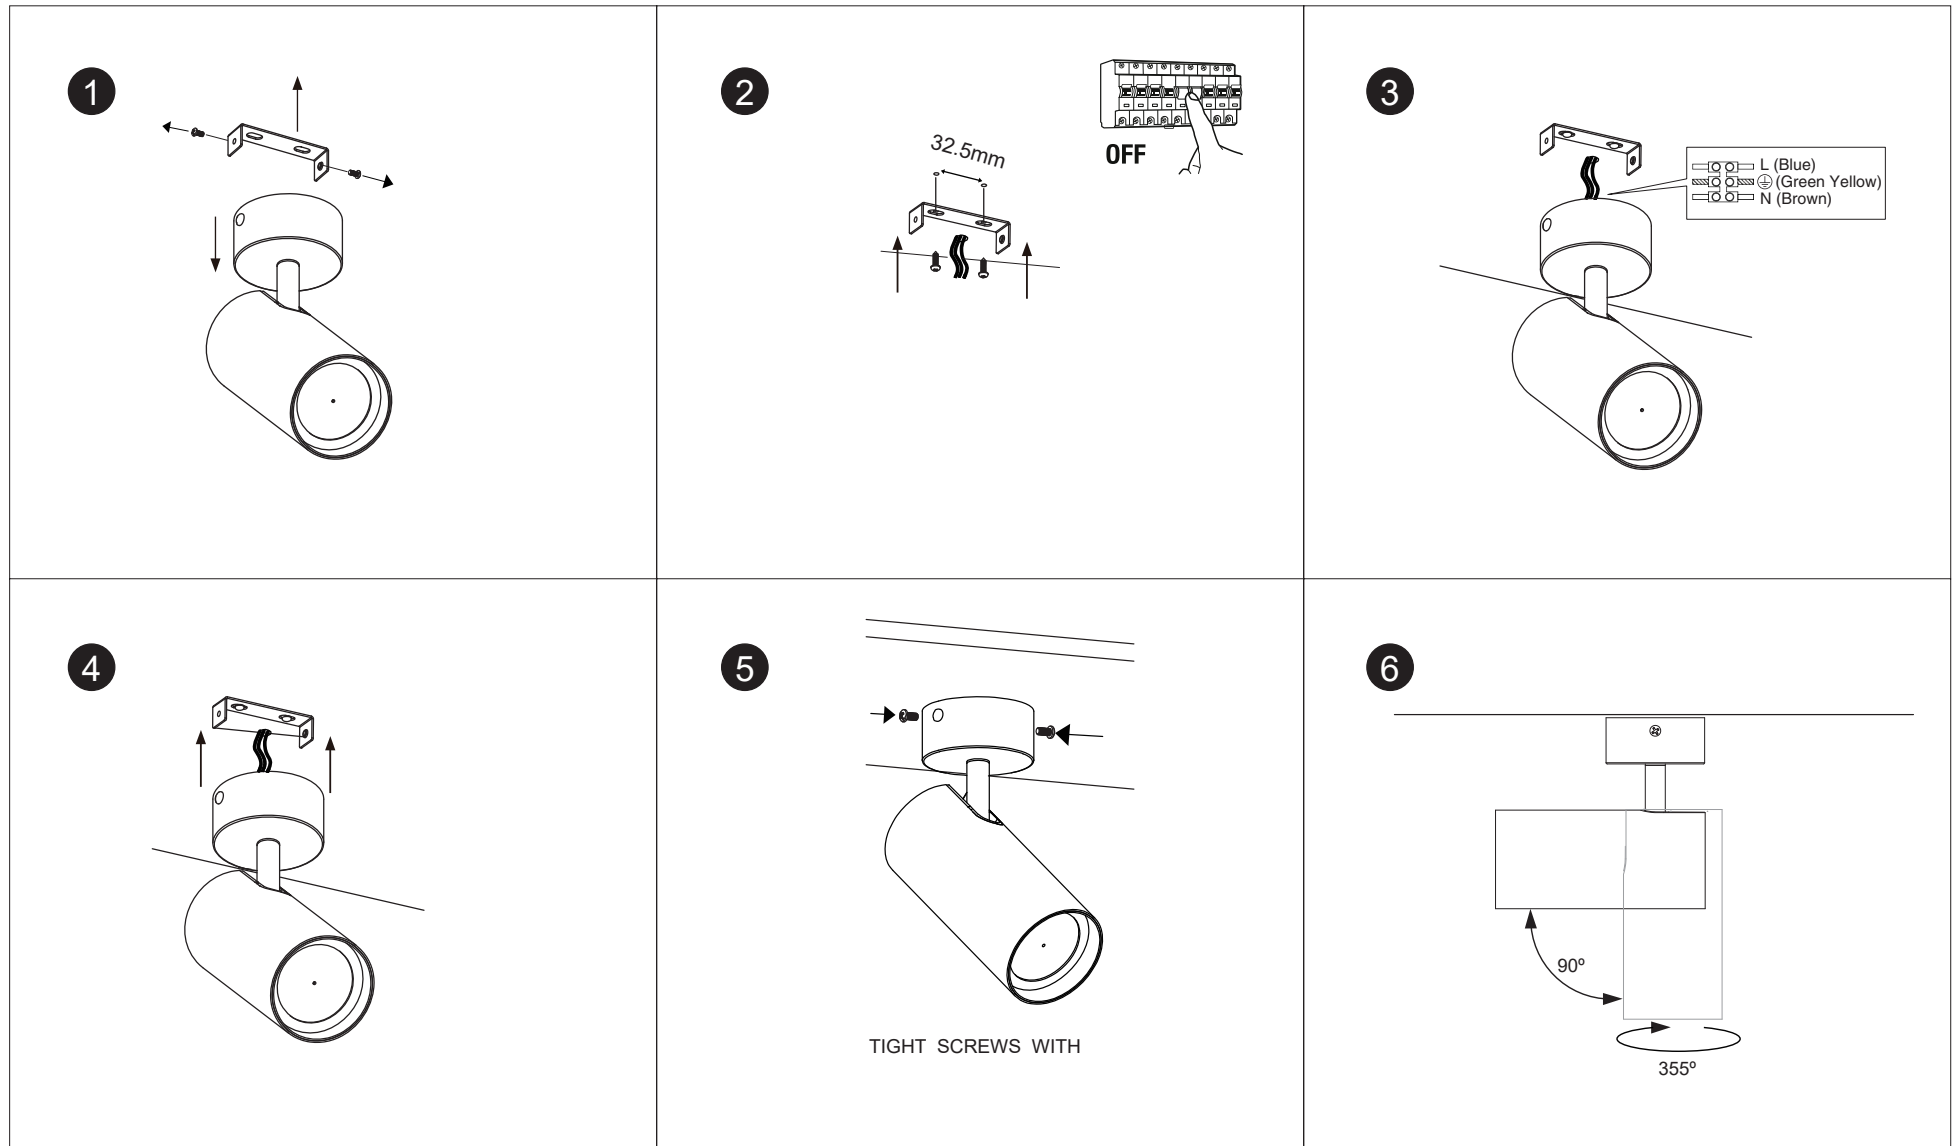

This product contains a light source of energy efficiency class G
Este producto contiene una fuente luminosa de la clase eficiencia energética G

Together we take care of the planet