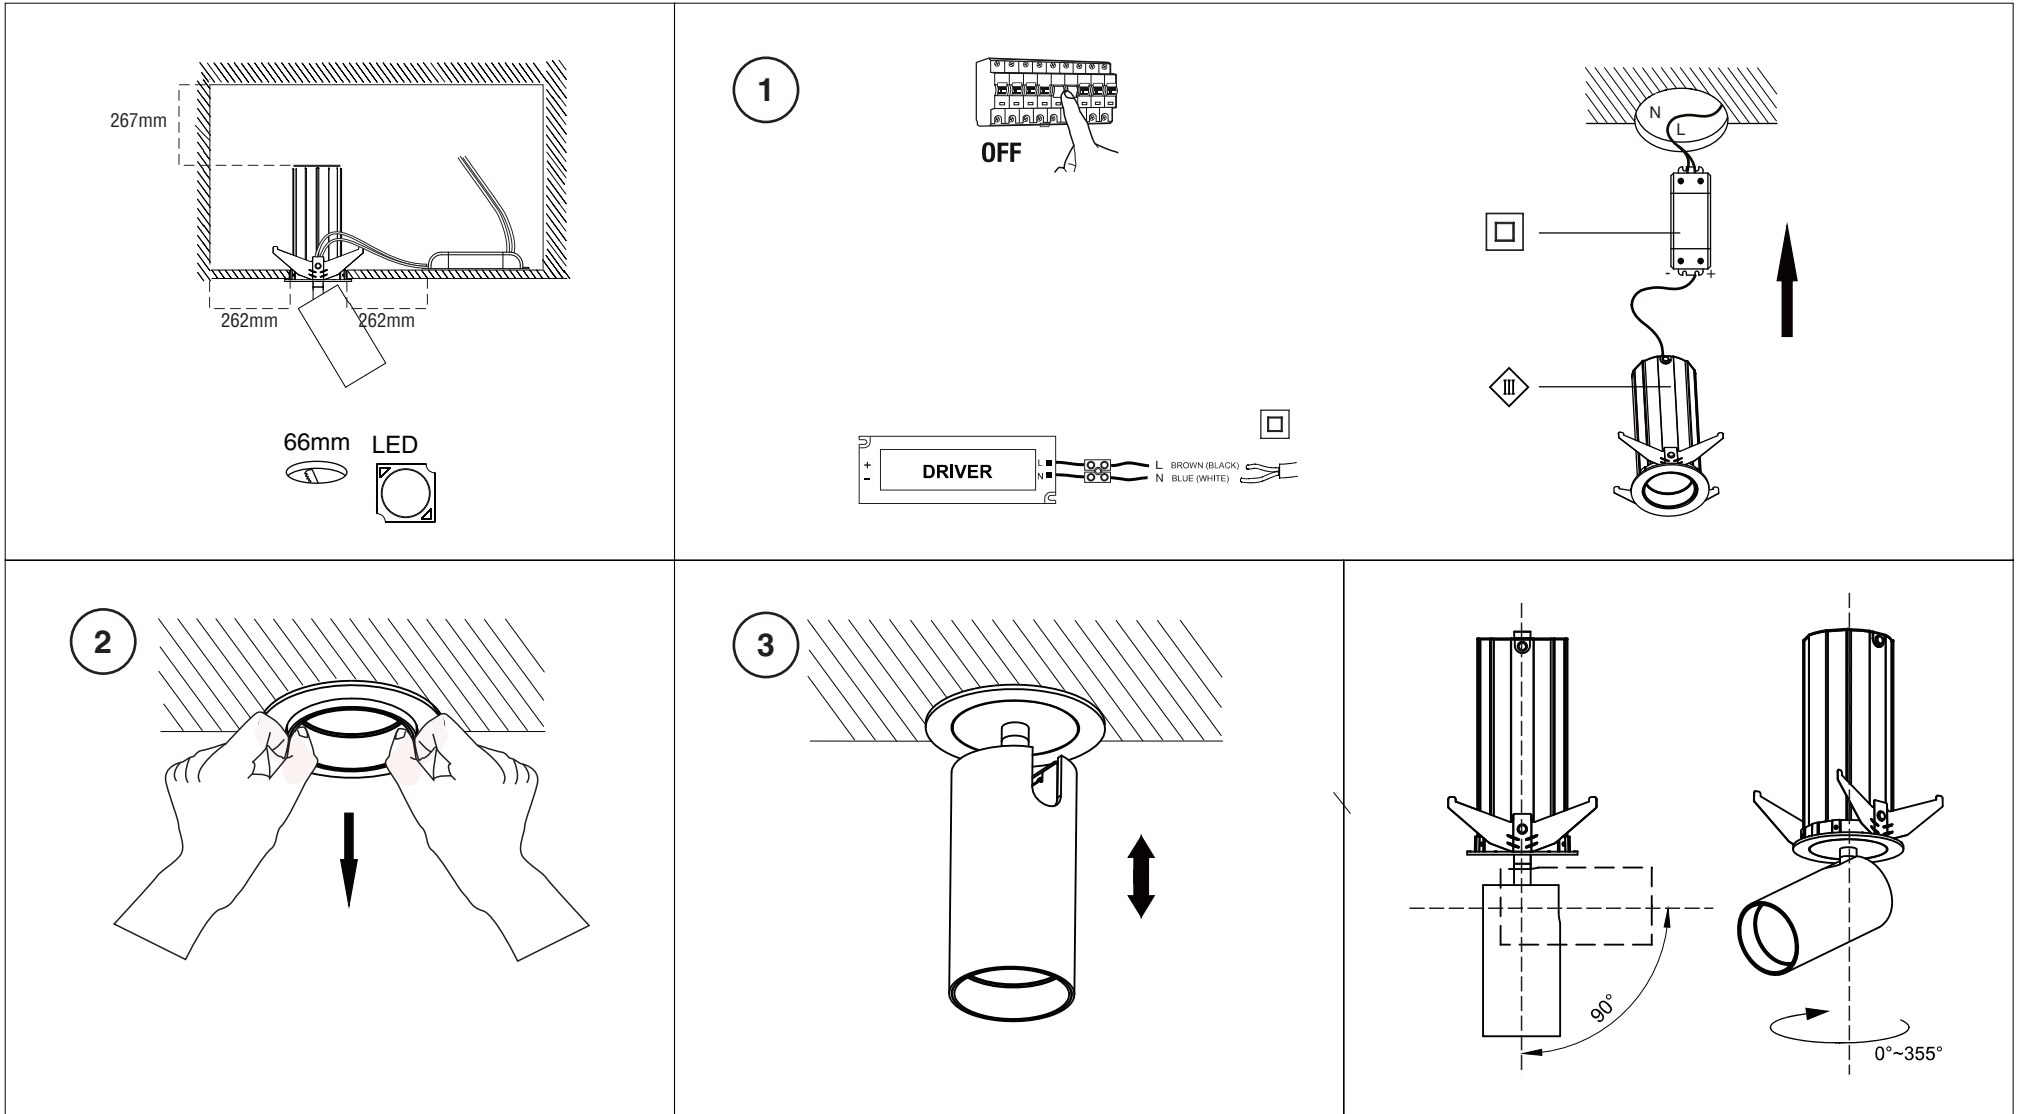

When the luminaire reaches its end of life, take it to the nearest clean point.
Recicle la luminaria en el punto verde cuando ésta llegue al final de su vida útil.

DL F This product contains a light source of energy efficiency class F
Este producto contiene una fuente luminosa de la clase eficiencia energética F