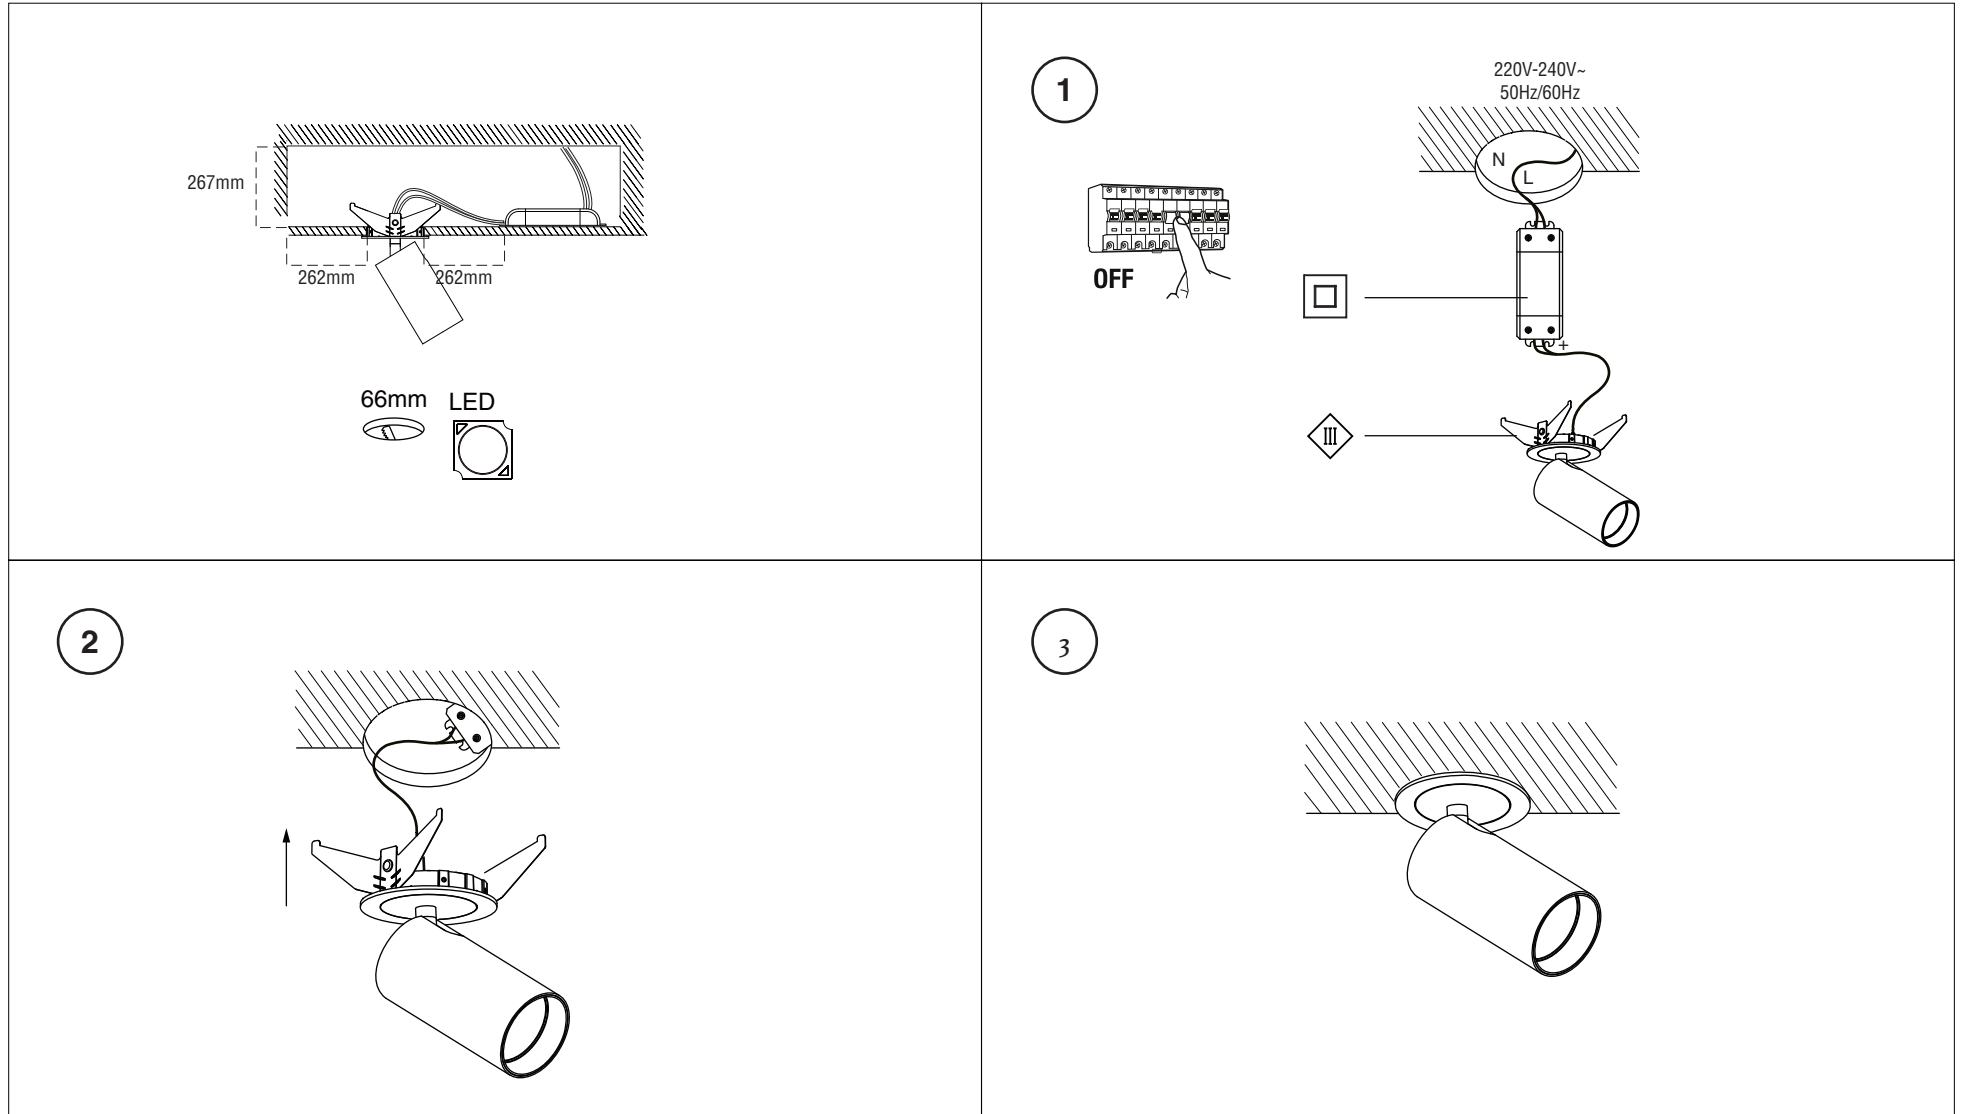

This product contains a light source of energy efficiency class F						
	Este producto contiene una fuente luminosa de la clase eficiencia energética F						

When the luminaire reaches its end of life, take it to the nearest clean point.
Recicle la luminaria en el punto verde cuando ésta llegue al final de su vida útil.