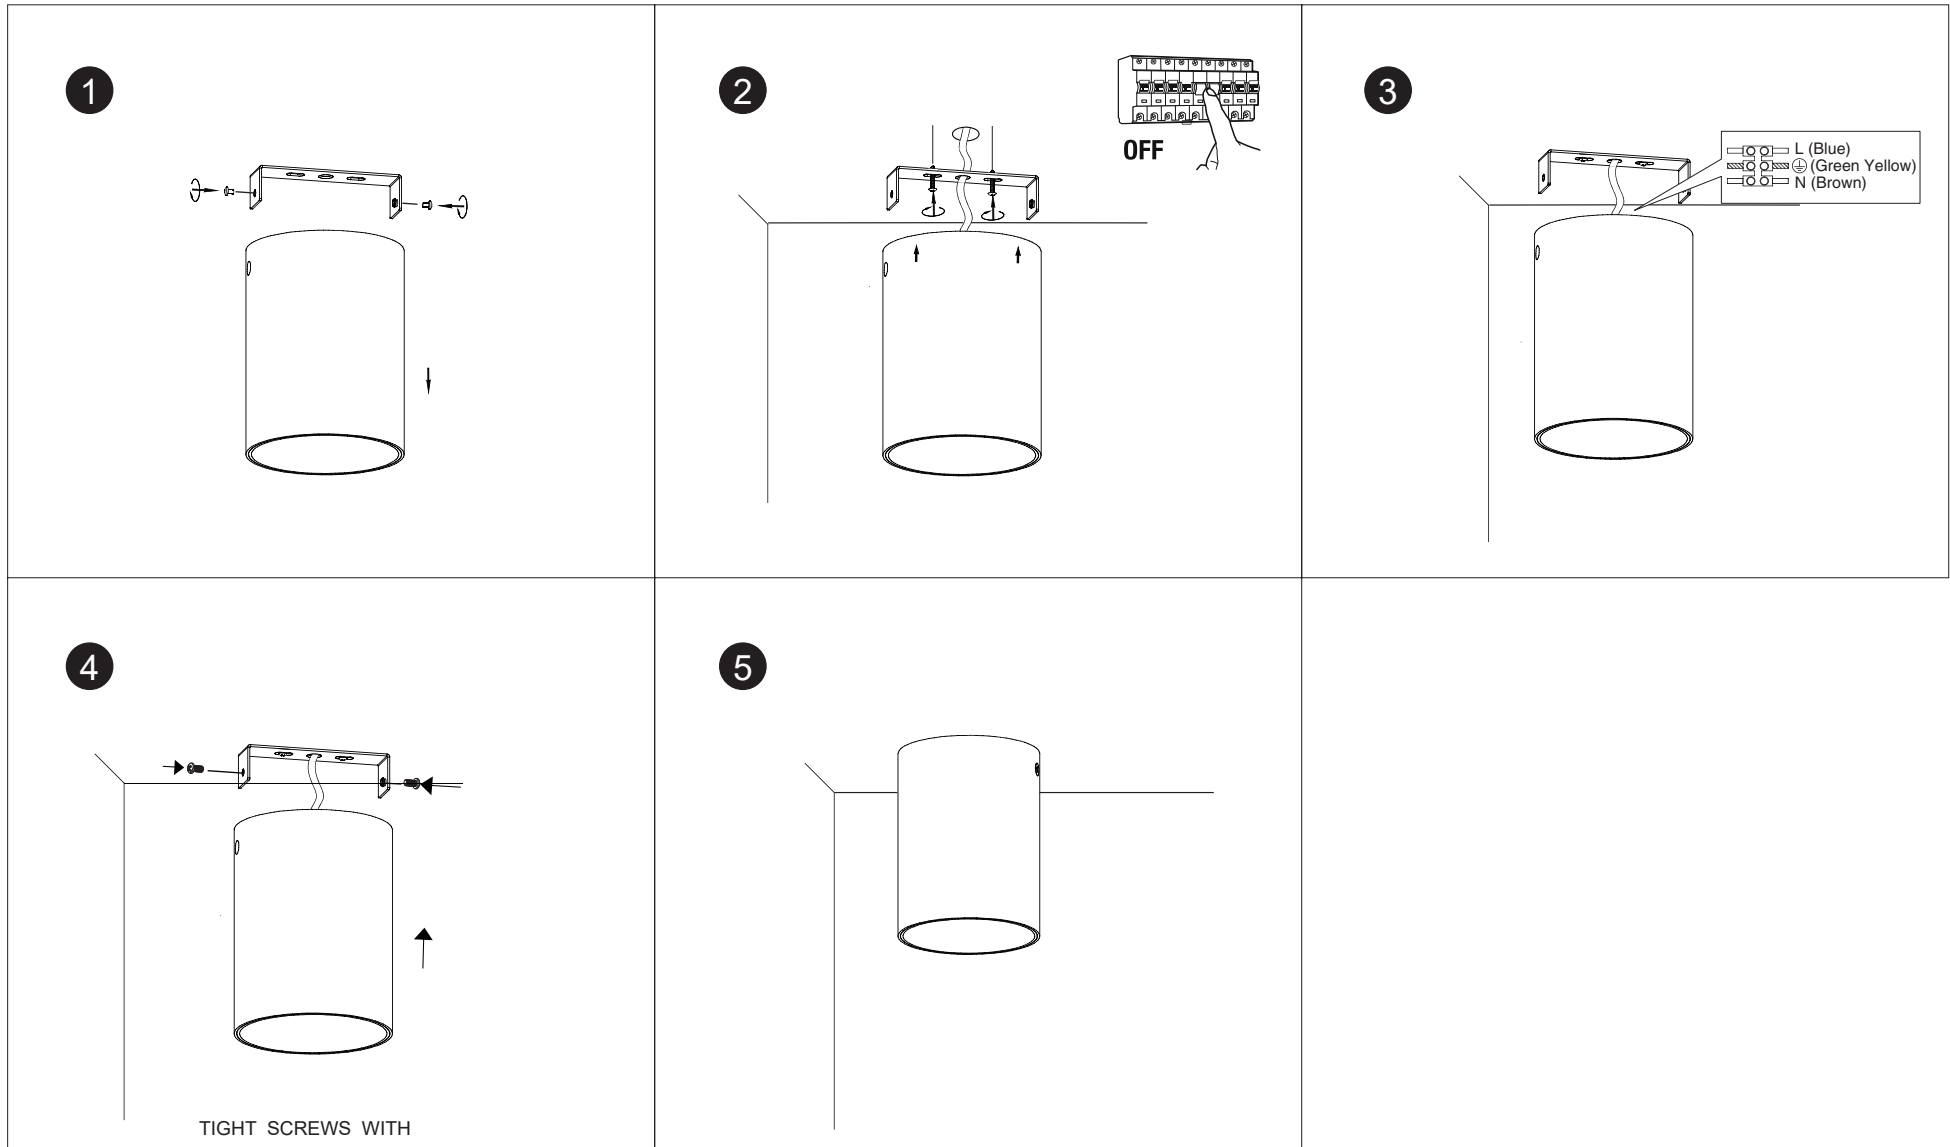

This product contains a light source of energy efficiency class G
Este producto contiene una fuente luminosa de la clase eficiencia energética G

Together we take care of the planet