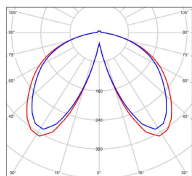

Avenue 3

catalogue 2020 p. 258

réf. 103123000

EAN. 3663660302395

Modèle 6

Données techniques

Tension nominale	230V AC
Plage de tension d'entrée	100 - 240 V AC
Driver output	-
Alimentation output	-
Classe	1
IP	44
IK	-
Diffuseur	Verre clair
Paralume	-
Source	Module LED intégré
Température de couleur réelle	3000°K warm white
Flux total sortant	3078 lm
Consommation totale	35 W
Classe énergétique	E (Source LED)
Efficacité lumineuse	88
IRC	>80
SDCM	-
Espacement conseillé	20 m
(PMR Emoy - 20 lux)	
Hauteur de placement	2,5 m
Largeur du placement	2,5 m
Optique	-
Dimmable	Non
Ta	-
Durée de vie LED	50000 h (L90/B50)
Plage de température ambiante	-10 ~50°C
UGR	-
ULR	-
Groupe de risque photobiologique	IEC/EN 62471
Distorsion harmonique THDI	-
Fixation	Oui
Détection	Non
Avec prise IP55	Non

Données logistiques

Dimensions du modèle	H.981 L.282 P.282
Poids net	8.340 Kg
Poids brut	10.680 Kg
Dimensions colis 1	H.340 L.340 P.1170

Certifications et garanties

CE	Oui
UL	Non
EAC	Oui
RoHS	Oui
ENEC	Non
Anti-corrosion	25 ans (sur Aluminium)
Technique	5 ans
Electronique	5 ans