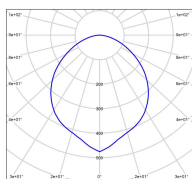

Données techniques

Tension nominale	230V AC
Plage de tension d'entrée	100 - 240 V AC
Classe	1
IP	65
IK	07
Diffuseur	PMMA satiné
Paralume	Non
Source	Module LED intégré
Température de couleur réelle	2700°K warm white
Flux total sortant	4500 lm
Consommation totale	36 W
Classe énergétique	-
Efficacité lumineuse	125
IRC	>80
SDCM	3

Espacement
conseillé 24 m
(PMR Emoy - 20 lux)
Hauteur de placement 2,05 m
Largeur du placement 3 m

Optique	-
Dimmable	Non
Ta	-
Durée de vie LED	> 70000h (L90/B50)
Plage de température ambiante	-10 ~50°C
UGR	-
ULR	< 1.0%
Groupe de risque photobiologique	-
Fixation	Non
Détection	Non
Avec prise IP55	Non

[Notice d'installation à télécharger](#)

Matières et finitions

Matières	aluminium
Couleur	Orangé pur - 014

Données logistiques

Dimensions du modèle	H.2196 L.550 P.550
Poids net	0.000 Kg
Poids brut	0.000 Kg
Dimensions colis 1	H.420 L.420 P.540