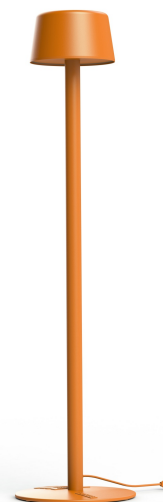

Données techniques

Tension nominale	230V AC
Plage de tension d'entrée	100 - 240 V AC
Classe	1
IP	65
IK	07
Diffuseur	PMMA satiné
Paralume	Non
Source	Module LED intégré
Température de couleur réelle	2700°K warm white
Flux total sortant	4500 lm
Consommation totale	36 W
Classe énergétique	-
Efficacité lumineuse	125
IRC	>80
SDCM	3

Espacement
conseillé 24 m
(PMR Emoy - 20 lux)
Hauteur de placement 2,05 m
Largeur du placement 3 m

Optique	-
Dimmable	Non
Ta	-
Durée de vie LED	> 70000h (L90/B50)
Plage de température ambiante	-10 ~50°C
UGR	-
ULR	< 1.0%
Groupe de risque photobiologique	-
Fixation	Non
Détection	Non
Avec prise IP55	Non

[Notice d'installation à télécharger](#)

Matières et finitions

Matières	aluminium
Couleur	Orangé pur - 014

Données logistiques

Dimensions du modèle	H.2196 L.550 P.550
Poids net	0.000 Kg
Poids brut	0.000 Kg
Dimensions colis 1	H.420 L.420 P.540