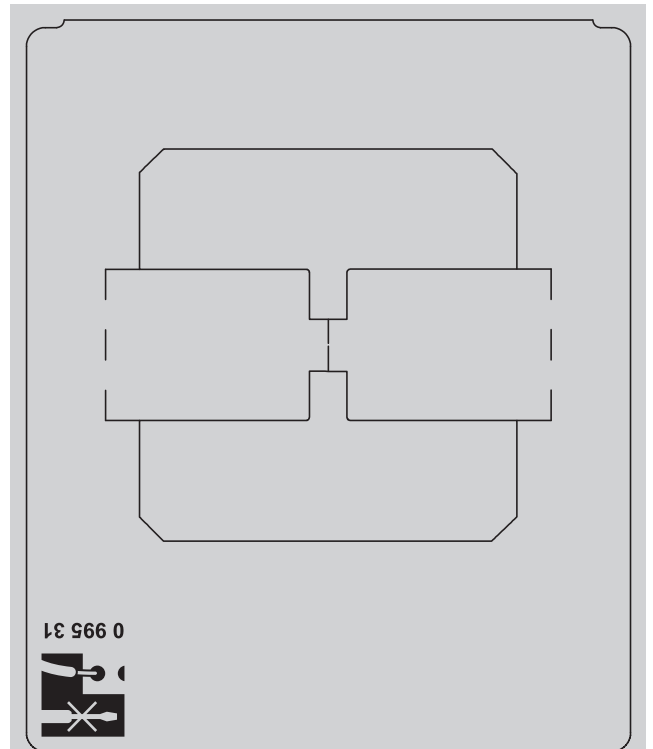

0 995 31 - Notice générique - LE07323AA MECANISME - POUSSOIR graphite - CELIANE™

Fixation à vis

Fixation à griffes

© Legrand 2014

0 995 31

Poussoir 6 A - 230 V_~ - 1380 W maxi

Poussoir

Fil rigide
section 1,5 mm²
— N (neutre) = bleu
— L (phase) = tout sauf bleu et vert/jaune
..... ⊕ (terre) = vert/jaune

Pour commander un circuit lumière (télérupteur) jusqu'à 5 endroits différents

Made in France

Fixation à vis

Fixation à griffes

12 mm

Bornes auto

2 ans GARANTIE