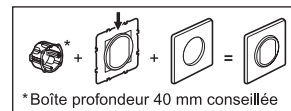

Poussoir 6 A - 230 V_~ - 1380 W maxi

Poussoir

Fil rigide
section 1,5 mm²
— N (neutre) = bleu
— L (phase) = tout sauf bleu et vert/jaune
..... ⊕ (terre) = vert/jaune

Pour commander un circuit lumière (télérupteur) jusqu'à 5 endroits différents