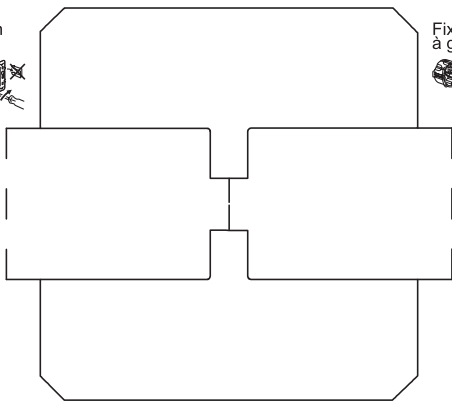

0 995 31 - Notice générique - LE07323AA MECANISME - POUSSOIR graphite - CELIANE™

Fixation à vis

Fixation à griffes

© Legrand 2014