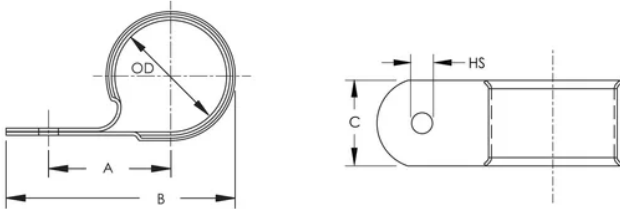

Inclut la vis de montage

CARACTÉRISTIQUES DU PRODUIT

Article Number: 597818

Material: Acier

Finish: Prégalvanisé

Pipe Size: 1 1/4-po

NB/DN: 32

Outer Diameter: 42,2-mm

Hole Size: 5,8-mm

A: 41,3-mm

B: 77,8-mm

C: 30,2-mm

Hanger Spacing: 1,95 m max

DIAGRAMS

AVERTISSEMENT

Les produits nVent doivent être installés et utilisés conformément aux consignes figurant dans les fiches d'instructions et les documents de formation des produits nVent. Les fiches d'instructions sont disponibles à l'adresse suivante: www.nvent.com et auprès de votre représentant du service client nVent. Une mauvaise installation, une utilisation incorrecte, une application erronée ou toute autre forme de non-respect scrupuleux des instructions et avertissements de nVent peuvent entraîner un dysfonctionnement du produit, des dommages matériels, des lésions corporelles graves et le décès et/ou annuler votre garantie.