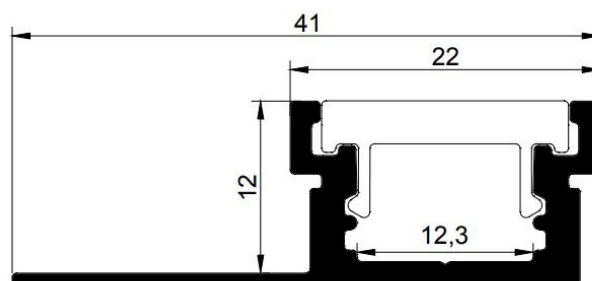

PR4007

Profilé carrelage

Caractéristiques techniques

LARGEUR	41mm
LARGEUR INTÉRIEURE	12,3mm
HAUTEUR	13mm
MATIÈRE	Aluminium
ACCESSOIRE INCLUS	Diffusant polycarbonate
CONDITIONNEMENT	1 pièce

Références

NOM COMMERCIAL RÉF. CONSTRUCTEUR	LONGUEUR	COULEUR DU PRODUIT
PR4007GRIS ENG0300200000013	2m	Gris
PR4007GRIS-SP ENG0310200000013	Sur mesure	Gris