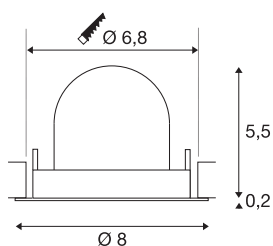

INFORMATIONS TECHNIQUES

Réf.	1005820
Nombre de sorties lumineuses différentes	1
Orientable ou inclinable	Dispositif rotatif et pivotant
Montage	Encastrement
Détails de montage	Plafond
Courant / tension secondaire	200 mA
Classe de protection	III
Puissance en watts	7 W
Lumen	670 lm
Température de couleur	2700 Kelvin
Angle de rayonnement	55 °
Coloris	noir
IRC	90
UGR ≤	25
Données LXXBXX	L80B50
Durée de vie	50000 h
Risk Group	1
Hauteur	5.7 cm
Diamètre	8 cm
Poids net	0.13 kg
Poids brut	0.15 kg
Forme de découpe	rond

Profondeur d'encastrement	8 cm
Diamètre d'encastrement	6.8 cm
Page du BIG WHITE	49