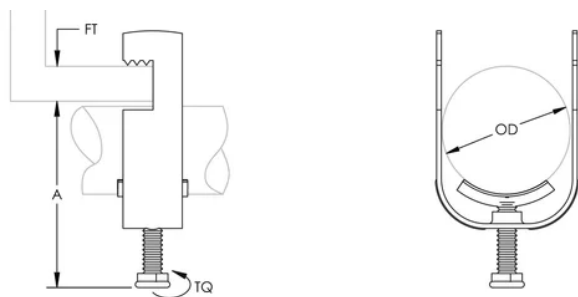

ATTACHE-C-EU CÂBLE SIMPLE À BRIDE, 44–48 MM OD, 12 MM MAX. REBORD, 85 MM MAX.

CATALOG NUMBER

C48EU

FEATURES

Soutient un seul trajet de conduit

Se fixe sur les brides de la poutre, la cornière et d'autres supports de structure

CARACTÉRISTIQUES DU PRODUIT

Article Number: 337390

Material: Acier

Finish: Galvanisé à chaud

Outer Diameter: 44 – 48 mm

Flange Thickness: 12-mm max

A: 85-mm max

Torque: 4 N·m

ADDITIONAL PRODUCT DETAILS

Screw is electrogalvanized on clamps that have an outer diameter of 40 mm or less.

DIAGRAMS

AVERTISSEMENT

Les produits nVent doivent être installés et utilisés conformément aux consignes figurant dans les fiches d'instructions et les documents de formation des produits nVent. Les fiches d'instructions sont disponibles à l'adresse suivante: www.nvent.com et auprès de votre représentant du service client nVent. Une mauvaise installation, une utilisation incorrecte, une application erronée ou toute autre forme de non-respect scrupuleux des instructions et avertissements de nVent peuvent entraîner un dysfonctionnement du produit, des dommages matériels, des lésions corporelles graves et le décès et/ou annuler votre garantie.