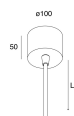

## MOUNTING ACCESSORIES

---

ROTO: ALIMENTAZIONE L1200 3P. BIA

104423.01

---

ROTO: ALIMENTAZIONE L1200 5P. BIA.

104424.01

---

ROTO: ALIMENTAZIONE L3000 3P. BIA.

104425.01

---

ROTO: ALIMENTAZIONE L3000 5P. BIA.

104426.01

---

ROTO: D=1200 KIT 4 SOSP. L3000

104429.99