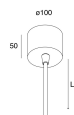

## MOUNTING ACCESSORIES

---

ROTO: ALIMENTAZIONE L1200 3P. BIA

104423.01

---

ROTO: ALIMENTAZIONE L1200 5P. BIA.

104424.01

---

ROTO: ALIMENTAZIONE L3000 3P. BIA.

104425.01

---

ROTO: ALIMENTAZIONE L3000 5P. BIA.

104426.01

---

ROTO: D=1200 KIT 4 SOSP. L3000

104429.99