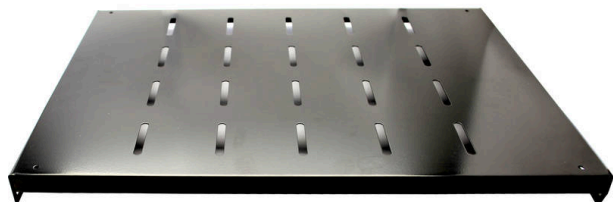

Étagères Fixes Environ 350 mm Noir

Référence du produit: 542-022-BK

excel
without compromise.

✕ Choix de profondeurs

✕ Disponible en blanc gris et noir

✕ Conception perforée

✕ Garantie système de 25 ans

Présentation du produit

Les étagères de baie Environ servent notamment à porter le matériel de données actif et non actif dans la baie qui n'est pas une baie 19 po montable. Les étagères peuvent aussi porter du matériel de n'importe quel secteur pour créer la solution souhaitée.

Pour les installer, il suffit de fixer à la fois les profils avant et arrière 19 po en utilisant du matériel M6. Ces étagères sont ventilées, ce qui permet à l'air de circuler autour des équipements de télécommunication.

Caractéristiques du produit

Élément	Valeur
modèle	tablette d'étagère
largeur	19"
hauteur	1u
profondeur	350 mm
capacité de charge max.	80 kg
matériau	métal
couleur	noir
numéro RAL	9005

Étagères Fixes Environ 350 mm Noir