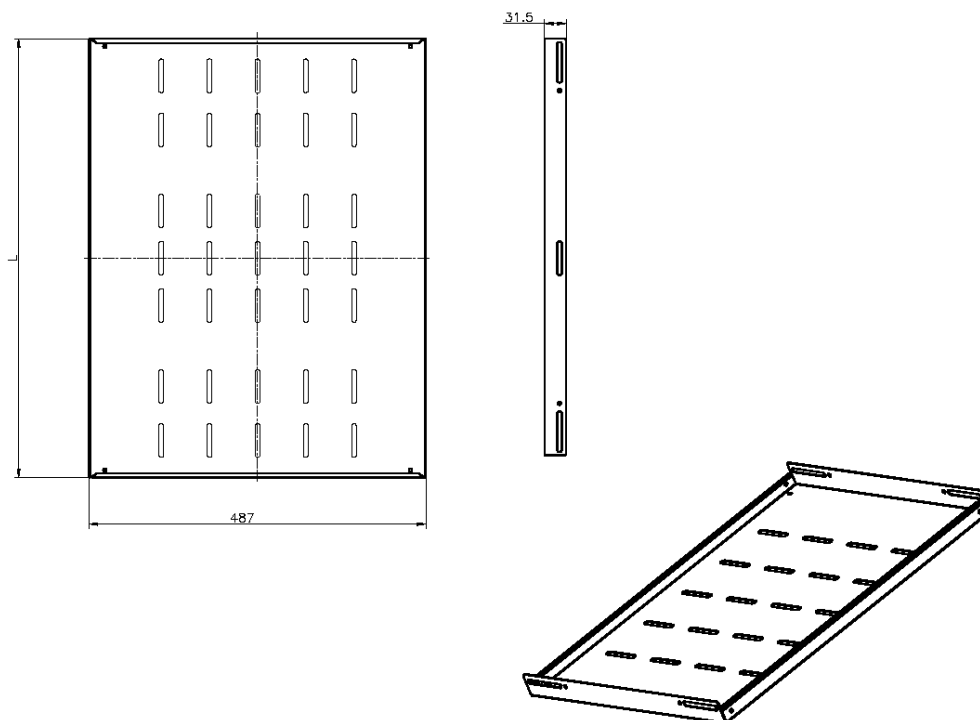

Les étagères de baie Environ servent notamment à porter le matériel de données actif et non actif dans la baie qui n'est pas une baie 19 po montable. Les étagères peuvent aussi porter du matériel de n'importe quel secteur pour créer la solution souhaitée.

Pour les installer, il suffit de fixer à la fois les profils avant et arrière 19 po en utilisant du matériel M6. Ces étagères sont ventilées, ce qui permet à l'air de circuler autour des équipements de télécommunication.

Caractéristiques du produit

Élément	Valeur
modèle	tablette d'étagère
largeur	19"
hauteur	1u
profondeur	350 mm
capacité de charge max.	80 kg
matériau	métal
couleur	noir
numéro RAL	9005

Étagères Fixes Environ 350 mm Noir

Référence du produit: 542-022-BK

Dessin de produit

Informations concernant les références produits

Référence du produit	Description
542-022-BK	Étagères Fixes Environ 350 mm Noir
542-022-GE	Étagères Fixes Environ 350 mm Gris Blanc
542-023-BK	Étagères Fixes Environ 550 mm Noir
542-023-GE	Étagères Fixes Environ 550 mm Gris Blanc
542-024-BK	Étagères Fixes Environ 720 mm Noir
542-024-GE	Étagères Fixes Environ 720 mm Gris Blanc