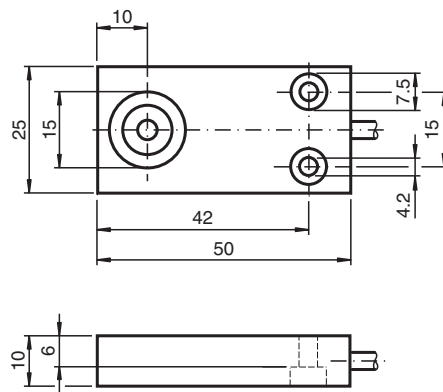

Détecteur inductif

NBB5-F33-A2-5M

■ Série de base

Dimensions

Données techniques

Caractéristiques générales

Fonction de commutation		antivalente
Type de sortie		PNP
Portée nominale	s_n	5 mm
Montage		noyable
Polarité de sortie		CC
Portée de travail	s_a	0 ... 4,05 mm
Facteur de réduction r_{Al}		0,3
Facteur de réduction r_{Cu}		0,2
Facteur de réduction $r_{1,4301}$		0,6
Type de sortie		4 fils

Chute de tension	U_d	≤ 3 V
Courant d'emploi	I_L	0 ... 200 mA
Courant résiduel	I_r	0 ... 0,5 mA typ. 0,1 μ A pour 25 °C
Consommation à vide	I_0	≤ 20 mA
Retard à la disponibilité	t_v	≤ 10 ms
Valeurs caractéristiques pour la sécurité fonctionnelle		
MTTF _d		820 a
Durée de mission (T _M)		20 a
Couverture du diagnostic (DC)		0 %
conformité de normes et de directives		
Conformité aux normes		
Normes		EN 60947-5-2:2007 IEC 60947-5-2:2007
Agréments et certificats		
Agrément UL		cULus Listed, General Purpose
Homologation CSA		cCSAus Listed, General Purpose
agrément CCC		Les produits dont la tension de service est ≤ 36 V ne sont pas soumis à cette homologation et ne portent donc pas le marquage CCC.
Conditions environnementales		
Température ambiante		-25 ... 70 °C (-13 ... 158 °F)
Caractéristiques mécaniques		
Type de raccordement		câble PVC , 5 m
Section des fils		0,34 mm ²
Matériau du boîtier		PBT
Face sensible		PBT
Degré de protection		IP67