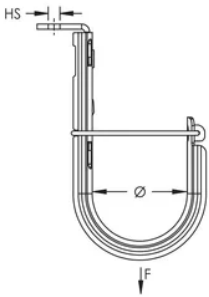

CROCHET EN-J CAT HP 100-MM AVEC SUPPORT D'ANGLE ET TROU 6,3-MM

CATALOG NUMBER

CAT64HPAB

CERTIFICATIONS

FEATURES

Idéal pour la fixation sur surfaces en béton, en acier ou en bois

Provides optimal support for high-performance data cable, up to and including Cat 5e, Cat 6, Cat 6A, Cat 7 and fibre optic

Diameter: 100-mm

Area: 9987 mm²

Cable Capacity, Cat 5e: 330

Cable Capacity, Cat 6: 220

Cable Capacity, Cat 6A: 140

Hole Size: 6,3-mm

Static Load: 270 N

ADDITIONAL PRODUCT DETAILS

Non-continuous supports may not exceed spacing of 5' (1.5 m) per TIA 569-C.9.7 and EN 50174-2.

Cable capacity is calculated based on a 70% fill rate.

DIAGRAMS

AVERTISSEMENT

Les produits nVent doivent être installés et utilisés conformément aux consignes figurant dans les fiches d'instructions et les documents de formation des produits nVent. Les fiches d'instructions sont disponibles à l'adresse suivante: www.nvent.com et auprès de votre représentant du service client nVent. Une mauvaise installation, une utilisation incorrecte, une application erronée ou toute autre forme de non-respect scrupuleux des instructions et avertissements de nVent peuvent entraîner un dysfonctionnement du produit, des dommages matériels, des lésions corporelles graves et le décès et/ou annuler votre garantie.