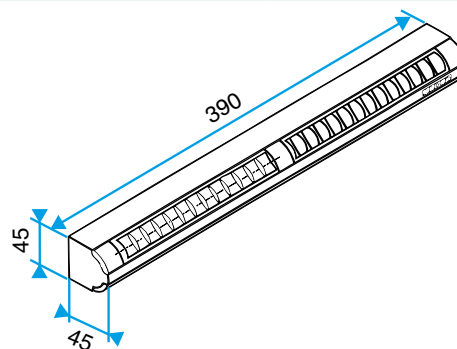

### Données dimensionnelles

Références	H (mm)	L (mm)	Fente (mm)	l (mm)
11011151	45	390	2 x (172 x 12);(250 x 15)	43

EA22, EA30; Entraxe = 370 mm

EA45; Entraxe = 370 mm

Entrée d'air autoréglable