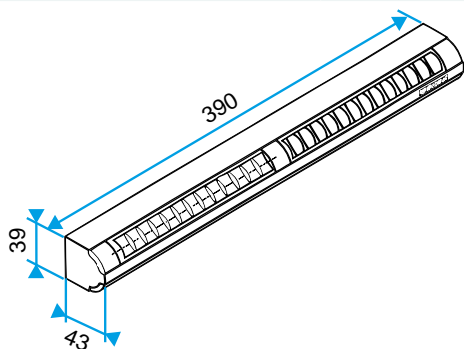

### Données dimensionnelles

Références	H (mm)	L (mm)	Fente (mm)	l (mm)
11011151	45	390	2 x (172 x 12);(250 x 15)	43

EA22, EA30; Entraxe = 370 mm

EA45; Entraxe = 370 mm

Entrée d'air autoréglable