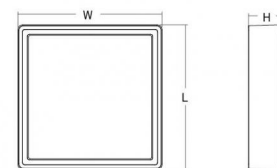

Frame Square MaxiSensor Secours Graphite

Codes-articles: **5046 605366**
EAN: 7021986053661

Source lumineuse

Version: Sensor Secours
Type de source lumineuse: LED
Wattage: 21W
System wattage: 21.0W
Luminous flux: 1980lm
Efficacité: 95 lm/W
Tension: 230V
Température des couleurs: 3000K
Rendu des couleurs (CRI): Ra>80
Facteur MacAdams: SDCM: 3
Durée de vie: L80/B20>50,000
Light distribution: Directe
Faisceau: 110°

Embase: Aluminium
Couleur: Graphite
Optique: Polycarbonate (PC)

Montage/Connexion

Montage: Surface, Indoor / Outdoor
Cable entry: Bornier sans vis
Embrayage: Bornier sans vis

Dimensions (mm)

Longueur (L): 310
Largeur (W): 310
Hauteur (H): 77
Poids (brutto/netto): 1.9 / 1.9