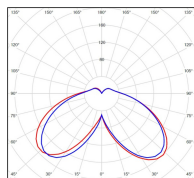

Avenue 4

catalogue 2020 p. 268

réf. 104227000

EAN. 3663660201490

Modèle 6

Données techniques

Tension nominale	230V AC
Plage de tension d'entrée	120 - 277 V AC
Driver output	-
Alimentation output	-
Classe	1
IP	65
IK	-
Diffuseur	Polycarbonate clair
Paralume	-
Source	Module LED intégré
Température de couleur réelle	4000°K neutral white
Flux total sortant	5791 lm
Consommation totale	75 W
Classe énergétique	A++ / A
Efficacité lumineuse	77
IRC	74
SDCM	-
Espacement conseillé	15 m
(PMR Emoy - 20 lux)	
Hauteur de placement	4,5 m
Largeur du placement	4,5 m
Optique	-
Dimmable	Non
Ta	-
Durée de vie LED	50000 h (L90/B50)
Plage de température ambiante	-10 ~50°C
UGR	-
ULR	-
Groupe de risque photobiologique	IEC/EN 62471
Distorsion harmonique THDI	-
Fixation	Tige de scellement sur demande
Détection	Non
Avec prise IP55	Non

Données logistiques

Dimensions du modèle	H.1004 L.364 P.364
Poids net	0.000 Kg
Poids brut	0.000 Kg
Dimensions colis 1	H.420 L.420 P.890
Dimensions colis 2	H.350 L.350 P.260

Certifications et garanties

CE	Oui
UL	Non
EAC	Oui
RoHS	Oui
ENEC	Non
Anti-corrosion	25 ans
Technique	5 ans
Electronique	5 ans