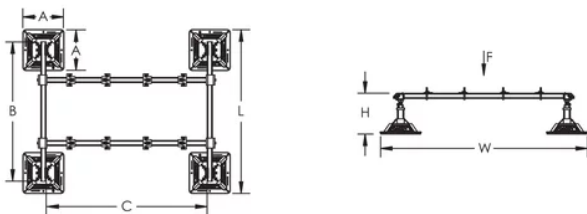

### CARACTÉRISTIQUES DU PRODUIT

Article Number: 360426

Material: Steel; Polypropylene; Polyethylene

Finish: Galvanisé à chaud

Temperature: -34,4 à 54,4-°C

Height: 305 – 457 mm

Longueur: 1257-mm

Post Base: 314 mm x 4 pc mm

Square Tube: 1067 mm x 2 pc mm

Cross Bar Assembly: 1232 mm x 2 pc mm

Width: 1588-mm

Surface Area: 0,36-m<sup>2</sup>

Unit Weight: 36-kg

Ultimate Static Load: 4980 N

## DIAGRAMS

---