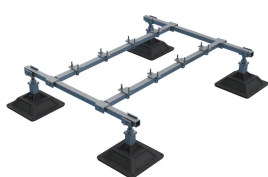

CERTIFICATIONS

FEATURES

Le kit comprend des embases, un bâti et des attaches pour support d'équipement

S'assemble et s'ajuste à la taille et à la hauteur souhaitées en quelques minutes par une seule personne à l'aide d'un seul outil

Les attaches innovantes des supports d'équipement et des traverses permettent un montage rapide

La plaque intégrale en mousse fournit une interface douce pour tous les types de toits

Galvanisé à chaud et traité avec un agent anti-UV pour des performances durables

Le support assemblé peut être soulevé en une seule fois et facilement déplacé

CARACTÉRISTIQUES DU PRODUIT

Article Number: 360426

Material: Steel; Polypropylene; Polyethylene

Finish: Galvanisé à chaud

Temperature: -34,4 à 54,4-°C

Height: 305 – 457 mm