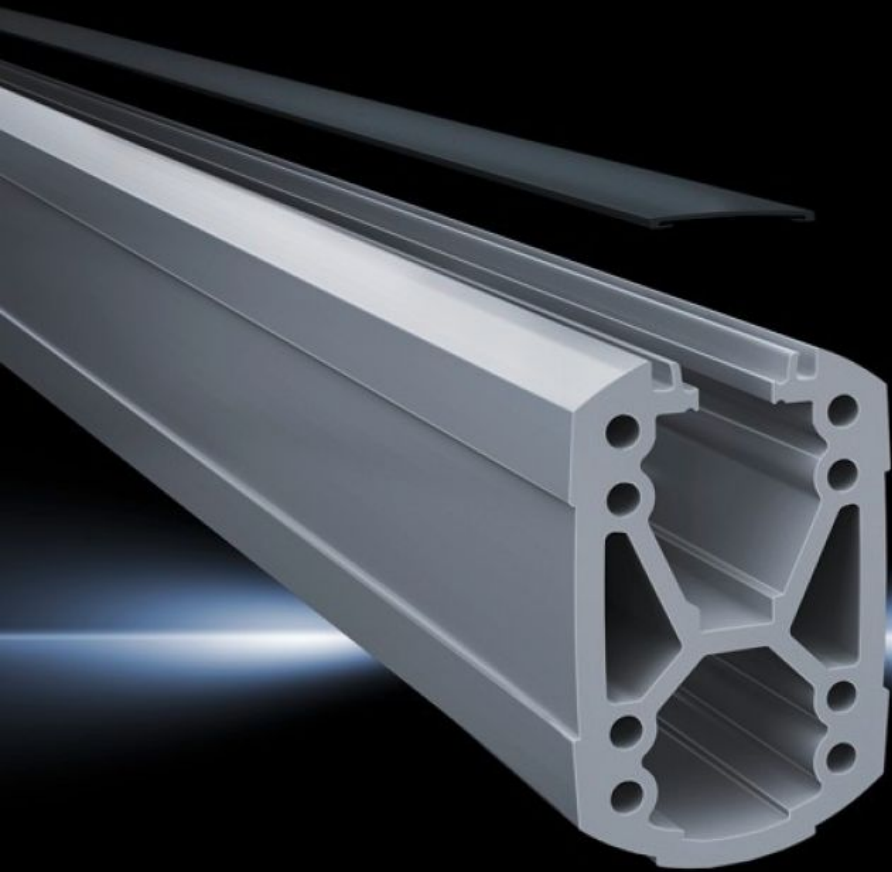

Rittal – The System.

Faster – better – everywhere.

CP 6212.150

Profilé porteur CP 120

État: 28/10/2022 (La source: rittal.com/fr-fr)

ENCLOSURES

POWER DISTRIBUTION

CLIMATE CONTROL

IT INFRASTRUCTURE

SOFTWARE & SERVICES

FRIEDHELM LOH GROUP

CP 6212.150 - Profilé porteur CP 120 à capot amovible

Fixation sur les éléments de jonction à l'aide de 4 vis autotaraudeuses dans le canal de vissage. Longueur libre, pas de taraudage à réaliser. Goulotte de câbles à capot amovible permettant un accès aisé pour la maintenance et la pose des câbles pré-confectionnés avec fiches. Profilés en X pour une résistance maximale avec goulottes spacieuses pour les câbles. La goulotte supérieure est prévue pour les câbles avec fiches grand format (p. ex. DVI ou VGA) et utilisable dans l'ensemble du système.

Caractéristiques

Référence	CP 6212.150
Description produit	Fixation sur les éléments de jonction à l'aide de 4 vis autotaraudeuses dans le canal de vissage. Longueur libre, pas de taraudage à réaliser. Goulotte de câbles à capot amovible permettant un accès aisé pour la maintenance et la pose des câbles pré-confectionnés avec fiches. Profilés en X pour une résistance maximale avec goulottes spacieuses pour les câbles. La goulotte supérieure est prévue pour les câbles avec fiches grand format (p. ex. DVI ou VGA) et utilisable dans l'ensemble du système.
Matériau	Profilé porteur : profilé en aluminium extrudé Recouvrement : matière plastique
Couleur	Profilé porteur : RAL 7035 Capot : RAL 7024
Composition de la livraison	Profilé porteur Couvercle encliquetable
Longueur	500 mm
Dimensions	Largeur: 75 mm Hauteur: 120 mm Longueur: 500 mm
Unité d'emballage	1 p.
Poids/UE	4,6 kg
Taux de cuivre (kg / pièce)	0
Numéro du tarif douanier	76042100