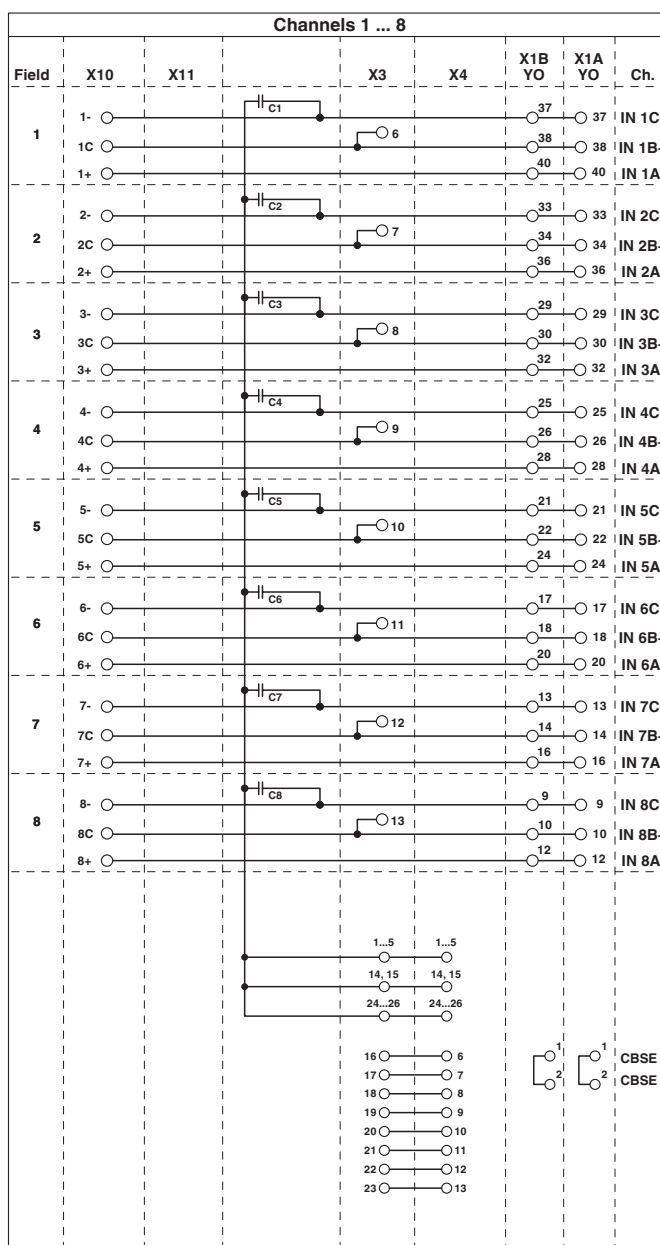

UM-2KS40/AI 8/CS/Z/SO180 - Module passif

2311386

<https://www.phoenixcontact.com/fr/produits/2311386>

Dessins

Schéma de connexion