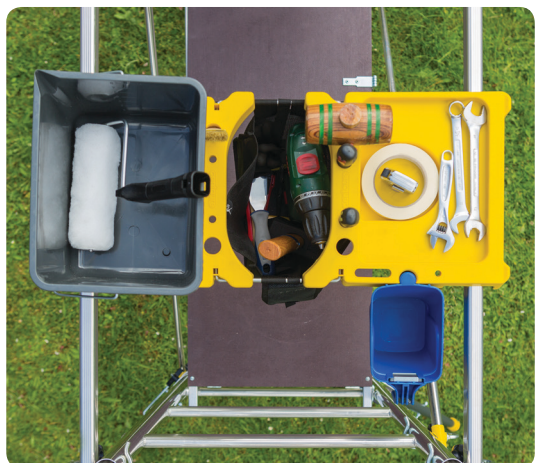

TABLETTE PORTE-OUTILS POUR ECHAFAUDAGE

✗ Ses deux grands plateaux et son panier permettent de disposer d'un maximum d'outils.

✗ Équipée du système lock-in pour recevoir les accessoires de la gamme.

Crochet

Lasso

Mini bac

✗ Charge maximale répartie : 15 kg.

✗ Installation instantanée sur les lisses de l'échafaudage.

✗ Dôtée d'une bandoulière, elle se transporte à l'épaule pour une montée des outils en toute sécurité.

✗ S'adapte sur tous les échafaudages équipés de garde-corps*.

*La largeur du garde-corps doit être comprise entre 51 cm et 65 cm.

Code article : 380493

Gen. code : 3172963804937

Poids du produit emballé : 1,55 kg

Poids du produit sans emballage : 0,95 kg

Garantie 2 ans.

Vendue à plat dans un carton waterproof (70x30x5 cm)