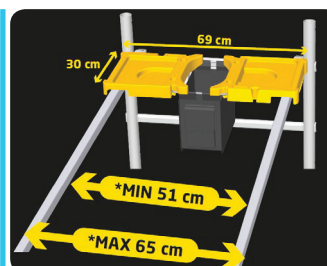

Lasso

Mini bac

✗ Charge maximale répartie : 15 kg.

✗ Installation instantanée sur les lisses de l'échafaudage.

✗ Dôtée d'une bandoulière, elle se transporte à l'épaule pour une montée des outils en toute sécurité.

✗ S'adapte sur tous les échafaudages équipés de garde-corps*.

*La largeur du garde-corps doit être comprise entre 51 cm et 65 cm.

Code article : 380493

Gen. code : 3172963804937

Poids du produit emballé : 1,55 kg