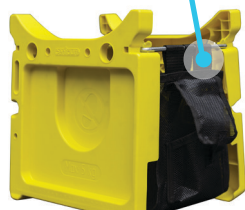

TABLETTE PORTE-OUTILS POUR ECHAFAUDAGE

✗ Ses deux grands plateaux et son panier permettent de disposer d'un maximum d'outils.

✗ Équipée du système lock-in pour recevoir les accessoires de la gamme.

✗ Charge maximale répartie : 15 kg.

✗ Installation instantanée sur les lisses de l'échafaudage.

✗ Dôtée d'une bandoulière, elle se transporte à l'épaule pour une montée des outils en toute sécurité.

✗ S'adapte sur tous les échafaudages équipés de garde-corps*.

*La largeur du garde-corps doit être comprise entre 51 cm et 65 cm.

Code article : 380493

Gen. code : 3172963804937

Poids du produit emballé : 1,55 kg

Poids du produit sans emballage : 0,95 kg

Garantie 2 ans.

Vendue à plat dans un carton waterproof (70x30x5 cm)