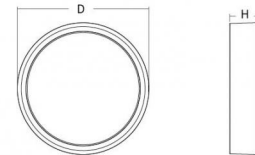

Source lumineuse

Type de source lumineuse: LED
Wattage: 7W
System wattage: 7.0W
Luminous flux: 670lm
Efficacité: 96 lm/W
Tension: 230V
Température des couleurs: 4000K
Rendu des couleurs (CRI): Ra>80
Facteur MacAdams: SDCM: 3
Durée de vie: L80/B20>50,000
Light distribution: Directe
Optique: Plastic Opal