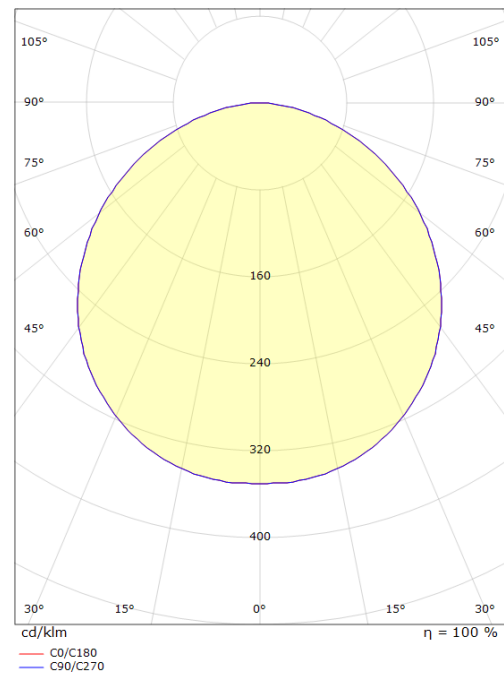

Codes-articles: **605081**
EAN: 7021986050813
SG code: 5046605081

Source lumineuse

Type de source lumineuse: LED
Wattage: 7W
System wattage: 7.0W
Luminous flux: 670lm
Efficacité: 96 lm/W
Tension: 230V
Température des couleurs: 4000K
Rendu des couleurs (CRI): Ra>80
Facteur MacAdams: SDCM: 3
Durée de vie: L80/B20>50,000
Light distribution: Directe
Optique: Plastic Opal

Contrôle/Dimming

Type: Coupure de phase descendante

Protection

Classe Isolation: Classe II
IP: IP66
Vandal class: IK10
Ta nominal: Ta=25°C

Énergie et approbations

Classe énergétique: A
Approbation: CE

Matériaux et finition

Embase: Aluminium
Couleur: Noir (RAL 9004)
Optique: Polycarbonate (PC)

Montage/Connexion

Montage: Surface, Indoor / Outdoor
Cable entry: Bornier sans vis
Embrayage: Bornier sans vis

Dimensions (mm)

Hauteur (H): 77
Diameter (D): 270
Poids (brutto/netto): 1.9 / 1.9

Emballage

Dimensions de l'emballage: 278 x 275 x 92

7 0 2 1 9 8 6 0 5 0 8 1 3