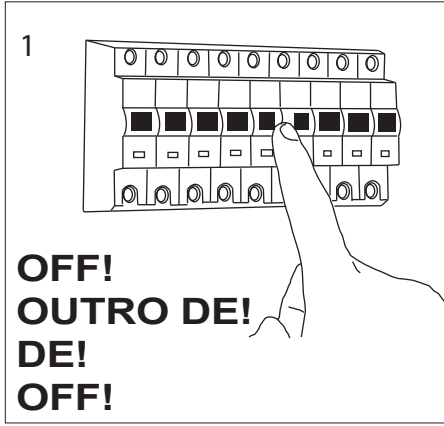

English
Please read the instructions carefully before commencing assembly

French
Lire attentivement les instructions avant de commencer le montage

Spanish
Leer atentamente las instrucciones antes de comenzar el montaje

German
Lesen Sie bitte die Anweisungen sorgfältig durch, bevor Sie mit dem Zusammenbauen beginnen

Live : Normally Brown / Red
Neutral : Normally Blue / Black

Phase : au repos Brun / Rouge
Neutre : au Repos Bleu / Noir

Fase : en repos Marro / Rojo
Neutro : en repos Azul / Negro

Phase : Ruhestellung Braun / Rot
Nulleiter : Ruhestellung Blau / Schwarz

2

3

4