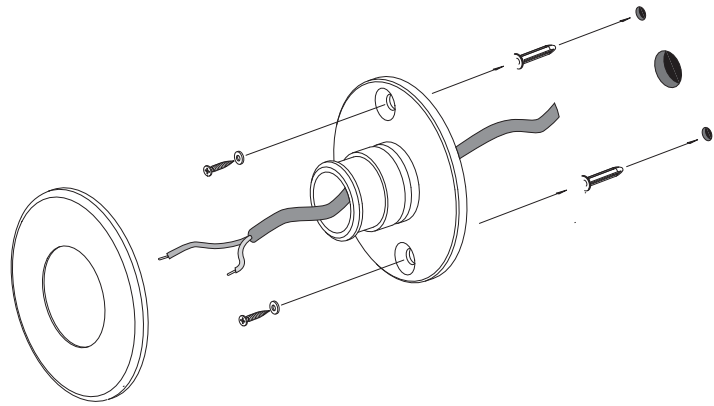

German
Lesen Sie bitte die Anweisungen sorgfältig durch, bevor Sie mit dem Zusammenbauen beginnen

Live : Normally Brown / Red
Neutral : Normally Blue / Black

Phase : au repos Brun / Rouge
Neutre : au Repos Bleu / Noir

Fase : en repos Marro / Rojo
Neutro : en repos Azul / Negro

Phase : Ruhestellung Braun / Rot
Nulleiter : Ruhestellung Blau / Schwarz

2

3

4