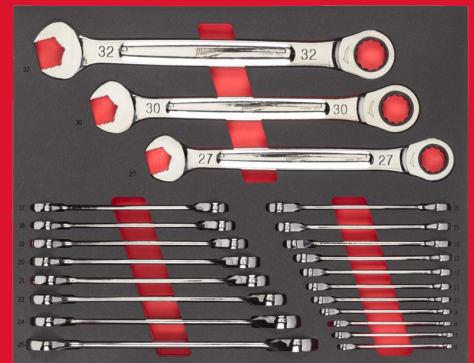

Maxbite Ratcheting Metric Combination Spanner Set - 22 pcs

MODULE CLÉS À CLIQUET MAX BITE™

- 144 positions de dents à cliquet offrant un arc de rotation de 2,5° permettant d'accéder aux espaces les plus étroits.
- Cliquets durables à double empilement pour une longue durée de vie du cliquet.
- La poignée MAX BITE™ à extrémité ouverte réduit les arrondis et le dépouillement.
- Manche en I-Beam pour une prise en main confortable.

Article Number	4932493248
Conditionné par	22
Contenu	6mm, 7mm, 8mm, 9mm, 10mm, 11mm, 12mm, 13mm, 14mm, 15mm, 16mm, 17mm, 18mm, 19mm, 20mm, 21mm, 22mm, 24mm, 25mm, 27mm, 30mm, 32mm
Dimension (mm)	45 x 536 x 117
Drawer size	Complet