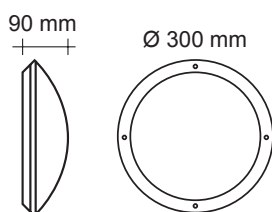

ALCALIN

Hublot décoratif étanche en polycarbonate

Lampe non fournie

REF	Désignation	Dimensions
002254	Lampe pré-conisée : 1 lampe E27 max. 60 W	Ø300 x 90 mm
004664	VIS ANTI VANDALE X4 POUR ALCALIN	/