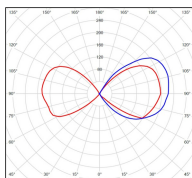

Place des Vosges 1

Tradition

Modèle ②

catalogue 2020 p. 228

réf. 151003046

EAN. 3663660116794

Données techniques

Tension nominale	230V AC
Plage de tension d'entrée	230 - 250 V AC
Driver output	-
Alimentation output	-
Classe	1
IP	44
IK	-
Diffuseur	Verre clair
Paralume	-
Source	E27
Température de couleur réelle	-
Flux total sortant	- lm
Consommation totale	- W
Classe énergétique	Classe de la lampe (non fournie)
Efficacité lumineuse	-
IRC	-
SDCM	-
Espacement conseillé	2,5 m
(PMR Emoy - 20 lux)	
Hauteur de placement	2 m
Largeur du placement	2 m
Optique	-
Dimmable	-
Ta	-
Durée de vie LED	-
Plage de température ambiante	-10 ~50°C
UGR	-
ULR	-
Distorsion harmonique THDI	-
Fixation	Oui
Détection	Non
Avec prise IP55	Non

Matières	aluminium
Couleur	Rouille - 046

Données logistiques

Dimensions du modèle	H.360 L.214 P.125
Poids net	1.020 Kg
Poids brut	1.280 Kg
Dimensions colis 1	H.340 L.220 P.120

Certifications et garanties